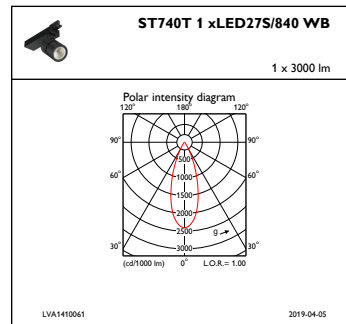

Måttskiss

StyliD ST730C-ST750T

Fotometriska data

IFAS1_ST740T1xLED27S840WB

IFPC1_ST740T1xLED27S840WB

IFCC1_ST740T1xLED27S840WB