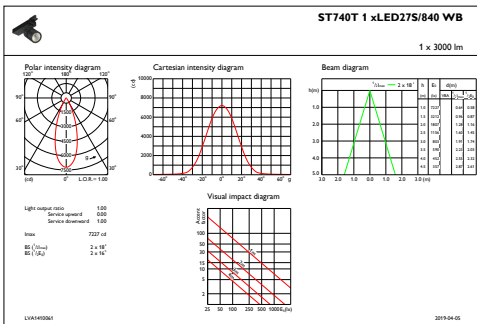

Måttskiss

StyliD ST730C-ST750T

Fotometriska data

IFAS1_ST740T1xLED27S840WB

IFPC1_ST740T1xLED27S840WB

IFCC1_ST740T1xLED27S840WB