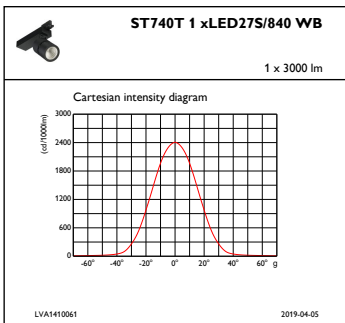

UL-märkning	No
Garantitid	5 år
Avbländningstillbehör	No [-]
Remarks	*-Per Lighting Europe guidance paper "Evaluating performance of LED based luminaires - January 2018": statistically there is no relevant difference in lumen maintenance between B50 and for example B10. Therefore the median useful life (B50) value also represents the B10 value.
Konstant ljusflöde	Nej
Antal produkter på en automatsäkring	24
RoHS-märkning	ROHS märke
Product Family Code	ST740T [STYLID COMPACT G3 TRACK]

Produktdata

Fullständig produktkod	871869684843200
Beställningsproduktnamn	ST740T LED275/840 PSD-VLC WB WH
EAN/UPC – Produkt	8718696848432
Beställningsnummer	84843200
Räknare – Antal per förpackning	1
Räknare – antal förpackningar per kartong	1
Materialnummer (12NC)	910500457366
Nettovikt (stycke)	1,200 kg

Måttskiss

StyliD ST730C-ST750T

Fotometriska data

IFAS1_ST740T1xLED27S840WB

IFPC1_ST740T1xLED27S840WB

IFCC1_ST740T1xLED27S840WB