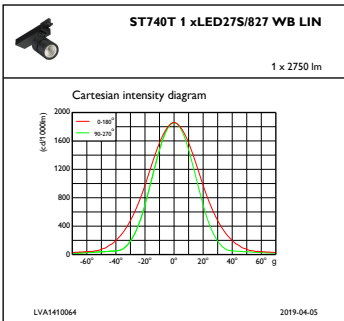

IFCC1_ST740T1xLED27S827WBLIN