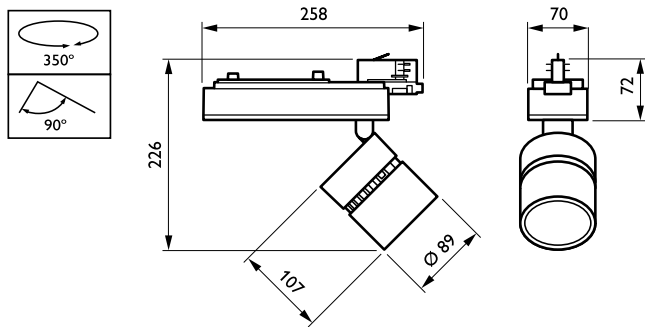

StyliD

Remarks	*-Per Lighting Europe guidance paper "Evaluating performance of LED based luminaires - January 2018": statistically there is no relevant difference in lumen maintenance between B50 and for example B10. Therefore the median useful life (B50) value also represents the B10 value.
Konstant lyseffekt	No
Antall produkter på MCB	32
RoHS-merke	RoHS mark
Product Family Code	ST740T [STYLID COMPACT G3 TRACK]

Drift og elektrisk

Inngangsspenning	220 to 240 V
Inngangsfrekvens	50 til 60 Hz
Startstrøm	14,5 A
Startstrømtid	0,22 ms
Strømfaktor (min.)	0.9

Kontroller og dimming

Kan dimmes	No

Mekanisk og innfatning

Innfatningsmateriale	Metall-plast
Reflektormateriale	Belegg av polykarbonataluminium
Optikkmateriale	Polycarbonate
Optisk deksel-/linsemateriale	Polymetylmetakrylat
Festemateriale	-
Optisk deksel-/linsefinish	Klar
Total lengde	258 mm
Total bredde	89 mm
Total høyde	179 mm
Farge	hvit

Godkjenning og bruk

Ingress beskyttelseskode	IP20 [Fingerbeskyttet]

Målskisse

StyliD ST730C-ST750T

Mek. støt, beskyttelseskode	IK02 [0.2 J standard]

Innledende ytelse (i samsvar med IEC)

Opprinnelig lysytelse	2750 lm
Toleranse for lysytelse	+/-10%
Opprinnelig lyseffekt for LED-armatur	122.2222222222223 lm/W
Oppr. Korr. Fargetemperatur	2700 K
Oppr. Fargegjengivelsesindeks	≥80
Opprinnelig kromatisitet	(0.45, 0.41) SDCM <3
Opprinnelig inngangseffekt	22.5 W
Strømforbruktoleranse	+/-10%

Ytelse over tid (i samsvar med IEC)

Control gear failure rate at median useful life 50000 h	5 %
Lumen maintenance at median useful life* 50000 h	L80

Bruksforhold

For omgivelsestemperaturer mellom	+10 to +40 °C
Performance ambient temperature Tq	25 °C

Produktdata

Fullstendig produktkode	871869684844900
Produktnavn for bestilling	ST740T LED27S/827 PSU WB WH LIN
EAN/UPC – produkt	8718696848449
Bestillingskode	84844900
Teller – antall per pakke	1
Teller – pakker per utvendige boks	1
Materialenr. (12NC)	910500457367
Nettovekt (stykk)	1,200 kg