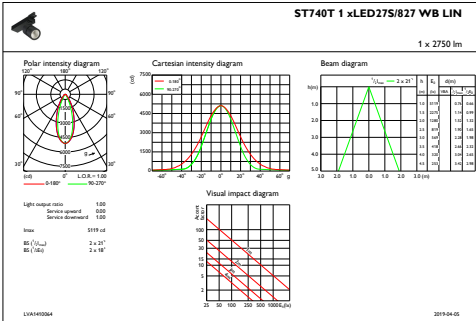

Fotometriske data

IFAS1_ST740T1xLED27S827WBLIN