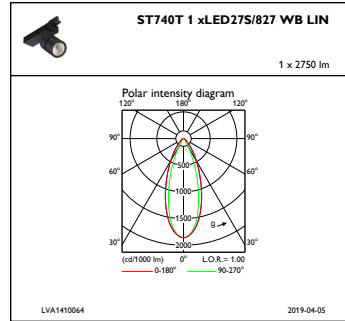

Fotometriske data

IFPC1_ST740T1xLED27S827WBLIN