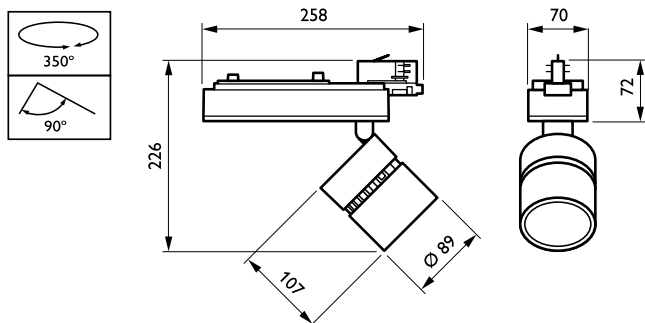

Kan dimmes	Ja

Mekanisk og innfatning

Innfatningsmateriale	Metall-plast
Reflektormateriale	Belegg av polykarbonataluminium
Optikkmateriale	Polycarbonate
Optisk deksel-/linsemateriale	Polymetylmetakrylat
Festemateriale	-
Optisk deksel-/linsefinish	Klar
Total lengde	279 mm
Total bredde	89 mm
Total høyde	191 mm
Farge	hvit

Godkjenning og bruk

Ingress beskyttelseskode	IP20 [Fingerbeskyttet]
Mek. støt, beskyttelseskode	IK02 [0.2 J standard]

Innledende ytelse (i samsvar med IEC)

Opprinnelig lysytelse	2750 lm
Toleranse for lysytelse	+/-10%
Opprinnelig lyseffekt for LED-armatur	122,222222222223 lm/W
Oppr. Korr. Fargetemperatur	2700 K
Oppr. Fargegjengivelsesindeks	≥80
Opprinnelig kromatisitet	(0.45, 0.41) SDCM <3
Opprinnelig inngangseffekt	22.5 W
Strømforbruktoleranse	+/-10%

Ytelse over tid (i samsvar med IEC)

Control gear failure rate at median useful life 50000 h	5 %
Lumen maintenance at median useful life* 50000 h	L80

Bruksforhold

For omgivelsestemperaturer mellom	+10 to +40 °C
Performance ambient temperature Tq	25 °C
Maksimalt dimmenivå	1%

Produktdata

Fullstendig produktkode	871869684845600
Produktnavn for bestilling	ST740T LED27S/827 PSD-VLC WB WH LIN
EAN/UPC – produkt	8718696848456
Bestillingskode	84845600
Teller – antall per pakke	1
Teller – pakker per utvendige boks	1
Materialenr. (12NC)	910500457368
Nettvekt (stykk)	1,200 kg

Målskisse

StyliD ST730C-ST750T