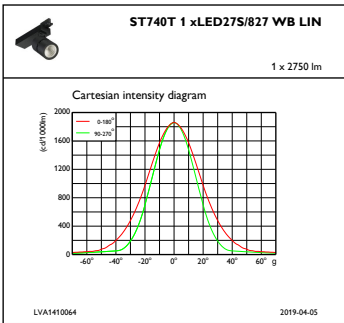

Produktdata

Fullstendig produktkode	871869684845600
Produktnavn for bestilling	ST740T LED27S/827 PSD-VLC WB WH LIN
EAN/UPC – produkt	8718696848456
Bestillingskode	84845600
Teller – antall per pakke	1
Teller – pakker per utvendige boks	1
Materialenr. (12NC)	910500457368
Nettvekt (stykk)	1,200 kg

Målskisse

StyliD ST730C-ST750T

Fotometriske data

IFAS1_ST740T1xLED27S827WBLIN

IFPC1_ST740T1xLED27S827WBLIN

IFCC1_ST740T1xLED27S827WBLIN