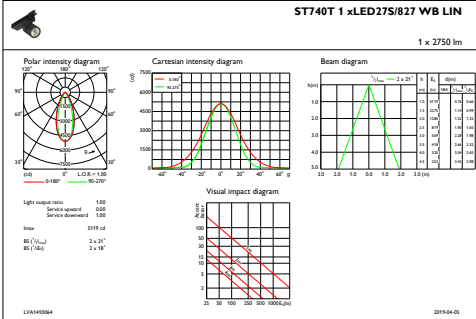

Målskisse

StyliD ST730C-ST750T

Fotometriske data

IFAS1_ST740T1xLED27S827WBLIN

IFPC1_ST740T1xLED27S827WBLIN

IFCC1_ST740T1xLED27S827WBLIN