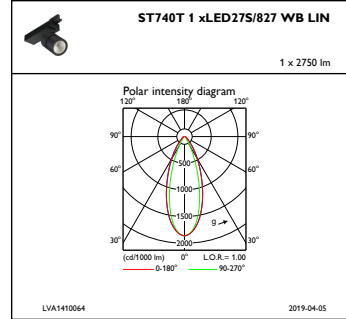

Produktdata

Fullstendig produktkode	871869684845600
Produktnavn for bestilling	ST740T LED27S/827 PSD-VLC WB WH LIN
EAN/UPC – produkt	8718696848456
Bestillingskode	84845600
Teller – antall per pakke	1
Teller – pakker per utvendige boks	1
Materialenr. (12NC)	910500457368
Nettvekt (stykk)	1,200 kg

Målskisse

StyliD ST730C-ST750T

Fotometriske data

IFAS1_ST740T1xLED27S827WBLIN

IFPC1_ST740T1xLED27S827WBLIN

IFCC1_ST740T1xLED27S827WBLIN