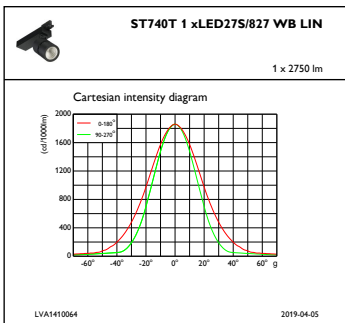

UL-märkning	No
Garantitid	5 år
Avbländningstillbehör	No [-]
Remarks	*-Per Lighting Europe guidance paper "Evaluating performance of LED based luminaires - January 2018": statistically there is no relevant difference in lumen maintenance between B50 and for example B10. Therefore the median useful life (B50) value also represents the B10 value.
Konstant ljusflöde	Nej
Antal produkter på en automatsäkring	24
RoHS-märkning	ROHS märke
Product Family Code	ST740T [STYLID COMPACT G3 TRACK]

Produktdata

Fullständig produktkod	871869684845600
Beställningsproduktnamn	ST740T LED27S/827 PSD-VLC WB WH LIN
EAN/UPC – Produkt	8718696848456
Beställningsnummer	84845600
Räknare – Antal per förpackning	1
Räknare – antal förpackningar per kartong	1
Materialnummer (12NC)	910500457368
Nettovikt (stycke)	1,200 kg

Måttskiss

StyliD ST730C-ST750T

Fotometriska data

IFAS1_ST740T1xLED27S827WB LIN

IFPC1_ST740T1xLED27S827WB LIN

IFCC1_ST740T1xLED27S827WB LIN