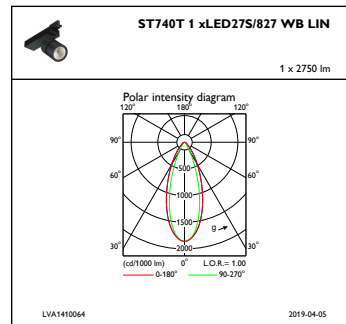

Måttskiss

StyliD ST730C-ST750T

Fotometriska data

IFAS1_ST740T1xLED27S827WB LIN

IFPC1_ST740T1xLED27S827WB LIN

IFCC1_ST740T1xLED27S827WB LIN