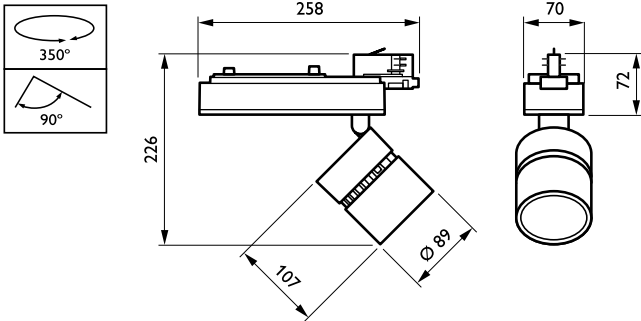

Måttskiss

StyliD ST730C-ST750T