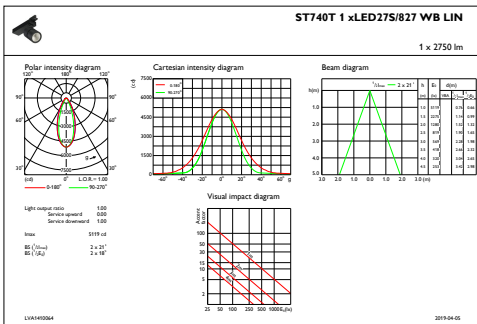

Måttskiss

StyliD ST730C-ST750T

Fotometriska data

IFAS1_ST740T1xLED27S827WB LIN

IFPC1_ST740T1xLED27S827WB LIN

IFCC1_ST740T1xLED27S827WB LIN