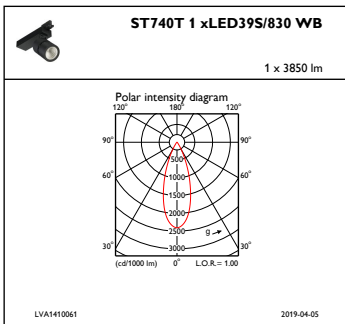

Fotometrie

IFPC1_ST740T1xLED39S830WB