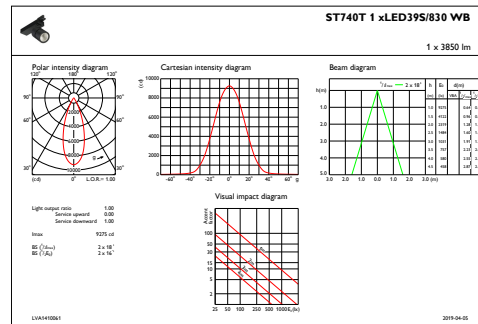

Disegno tecnico

StyliD ST730C-ST750T

Fotometrie

IFPC1\_ST740T1xLED39S830WB

IFAS1\_ST740T1xLED39S830WB

IFCC1\_ST740T1xLED39S830WB