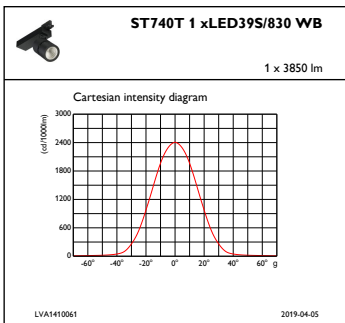

## Rendimento iniziale (conformità IEC)

Flusso luminoso iniziale	3900 lm
Tolleranza flusso luminoso	+/-10%
Efficienza iniziale apparecchio LED	123,80952380952381 lm/W
Temp. corr. colore iniziale	3000 K
Temp. indice di resa dei colori	≥80
Cromaticità iniziale	(0.43, 0.40) SDCM <3
Potenza in ingresso iniziale	31.5 W
Tolleranza consumo energetico	+/-10%

## Dati del prodotto

Codice prodotto completo	871869684846300
Nome prodotto ordine	ST740T LED395/830 PSU WB BK
EAN/UPC - Prodotto	8718696848463
Codice d'ordine	84846300
Codice Locale	84846300
Numeratore - Quantità per confezione	1
Numeratore - Confezioni per scatola esterna	1
N. materiale (12NC)	910500457369
Peso netto (Pezzo)	1,200 kg

Disegno tecnico

StyliD ST730C-ST750T

Fotometrie

IFPC1\_ST740T1xLED39S830WB

IFAS1\_ST740T1xLED39S830WB

IFCC1\_ST740T1xLED39S830WB