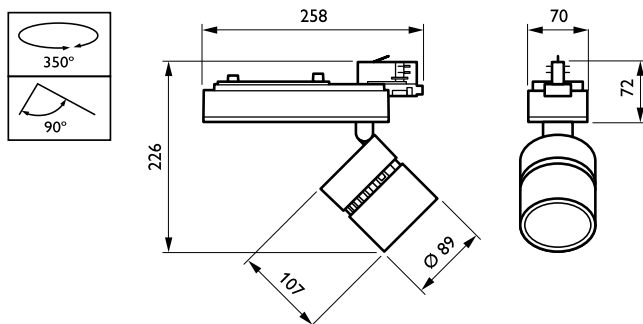

Kontroller og dimming

Kan dimmes	No

Mekanisk og innfatning

Innfatningsmateriale	Metall-plast
Reflektormateriale	Belegg av polykarbonataluminium
Optikkmateriale	Polycarbonate
Optisk deksel-/linsemateriale	Polymetylmetakrylat
Festemateriale	-
Optisk deksel-/linsefinish	Klar
Total lengde	258 mm
Total bredde	89 mm
Total høyde	179 mm
Farge	Sort

Godkjenning og bruk

Ingress beskyttelseskode	IP20 [Fingerbeskyttet]

Mek. støt, beskyttelseskode	IK02 [0.2 J standard]

Innledende ytelse (i samsvar med IEC)

Opprinnelig lysytelse	3900 lm
Toleranse for lysytelse	+/-10%
Opprinnelig lyseffekt for LED-armatur	101,2987012987013 lm/W
Oppr. Korr. Fargetemperatur	3000 K
Oppr. Fargegjengivelsesindeks	≥90
Opprinnelig kromatisitet	(0.43, 0.40) SDCM <3
Opprinnelig inngangseffekt	38.5 W
Strømforbruktoleranse	+/-10%

Ytelse over tid (i samsvar med IEC)

Control gear failure rate at median useful life 50000 h	5 %
Lumen maintenance at median useful life* 50000 h	L80

Bruksforhold

For omgivelsestemperaturer mellom	+10 to +40 °C
Performance ambient temperature Tq	25 °C

Produktdata

Fullstendig produktkode	871869684849400
Produktnavn for bestilling	ST740T LED39S/930 PSU MB BK
EAN/UPC – produkt	8718696848494
Bestillingskode	84849400
Teller – antall per pakke	1
Teller – pakker per utvendige boks	1
Materialenr. (12NC)	910500457372
Nettvekt (stykk)	1,200 kg

Målskisse

StyliD ST730C-ST750T