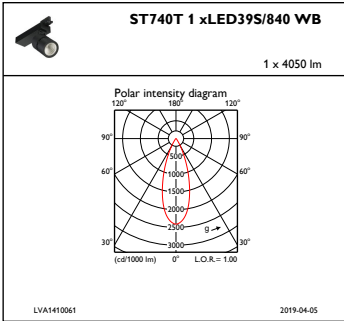

Fotometriska data

IFPC1_ST740T1xLED39S840WB