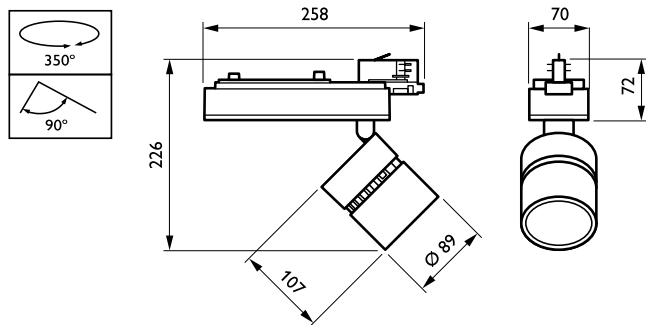

luminaires - January 2018*: statistically there is no relevant difference in lumen maintenance between B50 and for example B10. Therefore the median useful life (B50) value also represents the B10 value.
Konstant ljusflöde	Nej
Antal produkter på en automatsäkring	32
RoHS-märkning	ROHS märke
Product Family Code	ST740T [STYLID COMPACT G3 TRACK]

Drift och elektricitet

Ingående spänning	220 till 240 V
Ingångsfrekvens	50–60 Hz
Ingående ström	14,5 A
Strömrusningstid	0,22 ms
Effektfaktor (min)	0,9

Styrenheter och dimring

Dimbara	No

Mekanik och armaturhus

Armaturhusets material	Metall-plast
Material i reflektor	Belagd med polykarbonat och aluminium
Material i optiken	Polykarbonat
Optisk kupa/linsmaterial	Polymetylmetakrylat (PMMA)
Fixeringsmaterial	-
Ytbehandling på optikavskärmning/lins	Klar
Total längd	258 mm
Total bredd	89 mm
Total höjd	179 mm
Färg	Vit

Användning och godkännande

Kod för kapslingsklass	IP20 [Petskyddad]
Skyddskod för mekanisk påverkan	IK02 [0.2 J standard]

Måttskiss

StyliD ST730C-ST750T

Ursprunglig prestanda (IEC-kompatibel)

Initialt ljusflöde	4050 lm
Tolerans för ljusflöde	+/-10%
Initialt LED-ljusutbyte	128,57142857142858 lm/W
Init. korr. färgtemperatur	4000 K
Init. Färgåtergivningsindex	≥80
Initial kromaticitet	(0.38, 0.38) SDCM <3
Initial ineffekt	31.5 W
Tolerans för energiförbrukning	+/-10%

Prestanda över tid (IEC-kompatibel)

Control gear failure rate at median useful life 50000 h	5 %
Lumen maintenance at median useful life* 50000 h	L80

Användningsförhållanden

Omgivningstemperatur	+10 till +40 °C
Performance ambient temperature Tq	25 °C
Lämplig för slumpmässig brytning	Ja (relaterat till närvaro/rörelsedetektor och dagsljus avkänning)

Produktdata

Fullständig produktkod	871869684852400
Beställningsproduktnamn	ST740T LED39S/840 PSU WB WH
EAN/UPC – Produkt	8718696848524
Beställningsnummer	84852400
Räknare – Antal per förpackning	1
Räknare – antal förpackningar per kartong	1
Materialnummer (12NC)	910500457375
Nettovikt (stycke)	1,200 kg