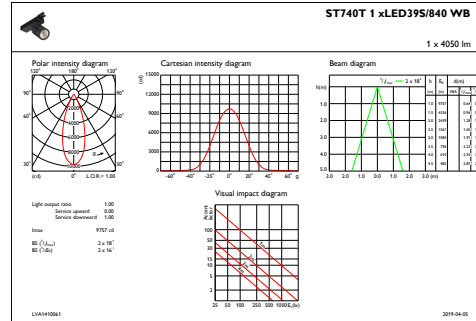

IFAS1_ST740T1xLED39S840WB