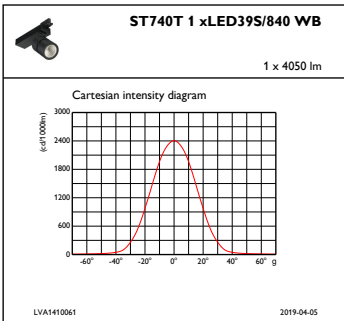

IFCC1_ST740T1xLED39S840WB