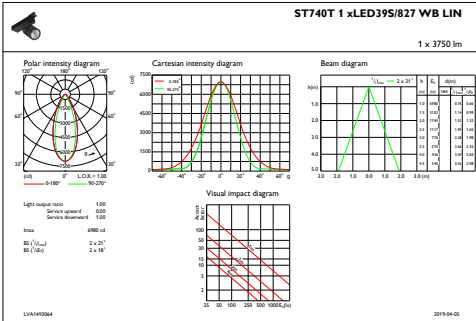

## Målskisse

StyliD ST730C-ST750T

Fotometriske data

IFAS1\_ST740T1xLED395827WB LIN

IFCC1\_ST740T1xLED395827WB LIN

IFPC1\_ST740T1xLED395827WB LIN