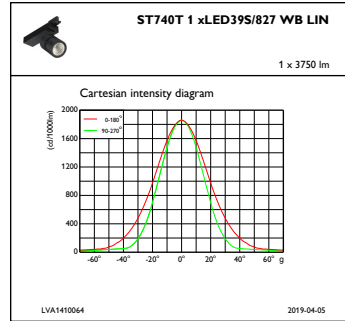

### Produktdata

Generell informasjon			
Antall lyskilder	1 [ 1 pc]	Optisk deksel-/linsetype	LIN-OVL [ Linear-lens array oval shape (LIN)]
lyskildeseriekode	LED39S [ LED Module, system flux 3900 lm]	Lysstrålespredning fra armatur	30° x 60°
Lyskjeglevinkel for lyskilde	120 °	Tilkobling	Push-in-kobling og strekkavlastning
Lyskildefarge	827 varmhvit	Kabel	-
Lyskilde kan erstattes	No	IEC-beskyttelsesklasse	Sikkerhetsklasse II
Antall forkoblingsenheter	1 unit	Test av glødetråd	Temperatur 650 °C, varighet 30 sek
Driver/strømenhet/transformator	PSE [ Power supply unit, DC compatible for central emergency lighting]	Brennbarhetsmerke	F [ For mounting on normally flammable surfaces]
Driver inkludert	Ja	CE-merke	CE mark
Optiktype	WB [ bredstrålende]	ENEC-merke	ENEC mark
		UL-merke	No
		Garantiperiode	5 år

### Produktdata

Fullstendig produktkode	871869684854800
Produktnavn for bestilling	ST740T LED39S/827 PSU WB WH LIN
EAN/UPC – produkt	8718696848548
Bestillingskode	84854800
Teller – antall per pakke	1
Teller – pakker per utvendige boks	1
Materialenr. (12NC)	910500457377
Nettovekt (stykk)	1,200 kg

## Målskisse

StyliD ST730C-ST750T

Fotometriske data

IFAS1\_ST740T1xLED395827WB LIN

IFCC1\_ST740T1xLED395827WB LIN

IFPC1\_ST740T1xLED395827WB LIN