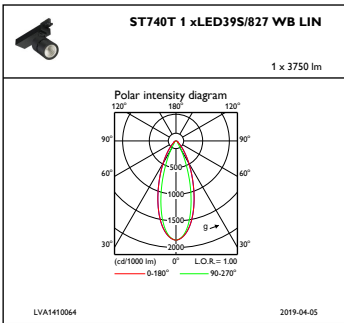

## Målskisse

StyliD ST730C-ST750T

Fotometriske data

IFAS1\_ST740T1xLED395827WB LIN

IFCC1\_ST740T1xLED395827WB LIN

IFPC1\_ST740T1xLED395827WB LIN