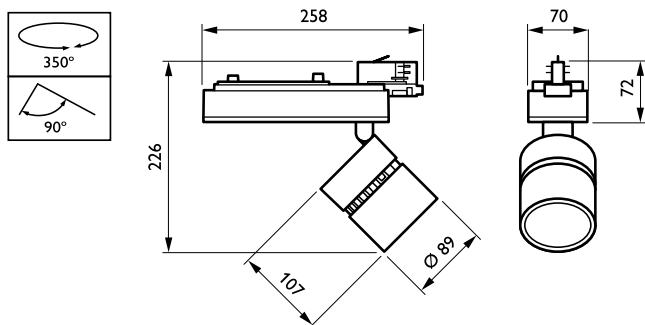

Kontroller og dimming

Kan dimmes	No

Mekanisk og innfatning

Innfatningsmateriale	Metall-plast
Reflektormateriale	Belegg av polykarbonataluminium
Optikkmateriale	Polycarbonate
Optisk deksel-/linsemateriale	Polymetylmetakrylat
Festemateriale	-
Optisk deksel-/linsefinish	Klar
Total lengde	258 mm
Total bredde	89 mm
Total høyde	179 mm
Farge	hvit

Godkjenning og bruk

Ingress beskyttelseskode	IP20 [Fingerbeskyttet]

Mek. støt, beskyttelseskode	IK02 [0.2 J standard]

Innledende ytelse (i samsvar med IEC)

Opprinnelig lysytelse	3750 lm
Toleranse for lysytelse	+/-10%
Opprinnelig lyseffekt for LED-armatur	119,04761904761905 lm/W
Oppr. Korr. Fargetemperatur	2700 K
Oppr. Fargegjengivelsesindeks	≥80
Opprinnelig kromatisitet	(0.45, 0.41) SDCM <3
Opprinnelig inngangseffekt	31.5 W
Strømforbruktoleranse	+/-10%

Ytelse over tid (i samsvar med IEC)

Control gear failure rate at median useful life 50000 h	5 %
Lumen maintenance at median useful life* 50000 h	L80

Bruksforhold

For omgivelsestemperaturer mellom	+10 to +40 °C
Performance ambient temperature Tq	25 °C

Produktdata

Fullstendig produktkode	871869684854800
Produktnavn for bestilling	ST740T LED39S/827 PSU WB WH LIN
EAN/UPC – produkt	8718696848548
Bestillingskode	84854800
Teller – antall per pakke	1
Teller – pakker per utvendige boks	1
Materialenr. (12NC)	910500457377
Nettovekt (stykk)	1,200 kg

Målskisse

StyliD ST730C-ST750T