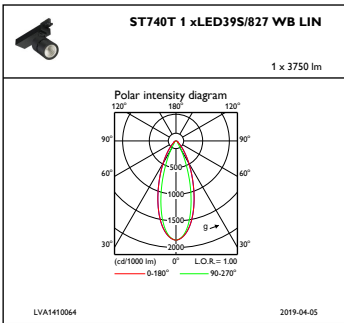

Produktdata

Fullstendig produktkode	871869684855500
Produktnavn for bestilling	ST740T LED39S/827 PSD-VLC WB WH LIN
EAN/UPC – produkt	8718696848555
Bestillingskode	84855500
Teller – antall per pakke	1
Teller – pakker per utvendige boks	1
Materialenr. (12NC)	910500457378
Nettovekt (stykk)	1,200 kg

Målskisse

StyliD ST730C-ST750T

Fotometriske data

IFAS1_ST740T1xLED395827WBLIN

IFCC1_ST740T1xLED395827WBLIN

IFPC1_ST740T1xLED395827WBLIN