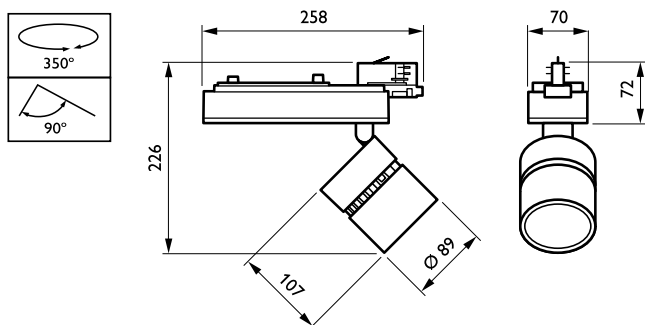

Kan dimmes	Ja

Mekanisk og innfatning

Innfatningsmateriale	Metall-plast
Reflektormateriale	Belegg av polykarbonataluminium
Optikkmateriale	Polycarbonate
Optisk deksel-/linsemateriale	Polymetylmetakrylat
Festemateriale	-
Optisk deksel-/linsefinish	Klar
Total lengde	279 mm
Total bredde	89 mm
Total høyde	191 mm
Farge	hvit

Godkjenning og bruk

Ingress beskyttelseskode	IP20 [Fingerbeskyttet]
Mek. støt, beskyttelseskode	IK02 [0.2 J standard]

Innledende ytelse (i samsvar med IEC)

Opprinnelig lysytelse	3750 lm
Toleranse for lysytelse	+/-10%
Opprinnelig lyseffekt for LED-armatur	119,04761904761905 lm/W
Oppr. Korr. Fargetemperatur	2700 K
Oppr. Fargegjengivelsesindeks	≥80
Opprinnelig kromatisitet	(0.45, 0.41) SDCM <3
Opprinnelig inngangseffekt	31.5 W
Strømforbruktoleranse	+/-10%

Ytelse over tid (i samsvar med IEC)

Control gear failure rate at median useful life 50000 h	5 %
Lumen maintenance at median useful life* 50000 h	L80

Bruksforhold

For omgivelsestemperaturer mellom	+10 to +40 °C
Performance ambient temperature Tq	25 °C
Maksimalt dimmenivå	1%

Produktdata

Fullstendig produktkode	871869684855500
Produktnavn for bestilling	ST740T LED39S/827 PSD-VLC WB WH LIN
EAN/UPC – produkt	8718696848555
Bestillingskode	84855500
Teller – antall per pakke	1
Teller – pakker per utvendige boks	1
Materialenr. (12NC)	910500457378
Nettovekt (stykk)	1,200 kg

Målskisse

StyliD ST730C-ST750T