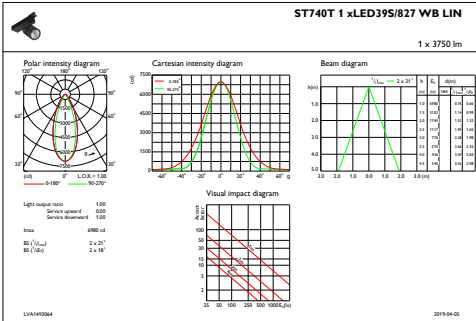

Produktdata

Fullstendig produktkode	871869684855500
Produktnavn for bestilling	ST740T LED39S/827 PSD-VLC WB WH LIN
EAN/UPC – produkt	8718696848555
Bestillingskode	84855500
Teller – antall per pakke	1
Teller – pakker per utvendige boks	1
Materialenr. (12NC)	910500457378
Nettovekt (stykk)	1,200 kg

Målskisse

StyliD ST730C-ST750T

Fotometriske data

IFAS1_ST740T1xLED395827WBLIN

IFCC1_ST740T1xLED395827WBLIN

IFPC1_ST740T1xLED395827WBLIN