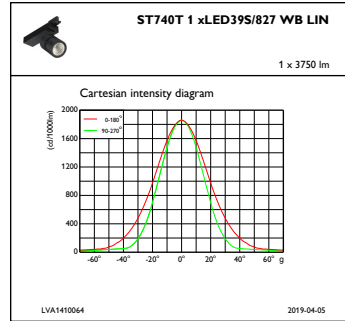

Produktdata

Fullstendig produktkode	871869684855500
Produktnavn for bestilling	ST740T LED39S/827 PSD-VLC WB WH LIN
EAN/UPC – produkt	8718696848555
Bestillingskode	84855500
Teller – antall per pakke	1
Teller – pakker per utvendige boks	1
Materialenr. (12NC)	910500457378
Nettovekt (stykk)	1,200 kg

Målskisse

StyliD ST730C-ST750T

Fotometriske data

IFAS1_ST740T1xLED395827WBLIN

IFCC1_ST740T1xLED395827WBLIN

IFPC1_ST740T1xLED395827WBLIN