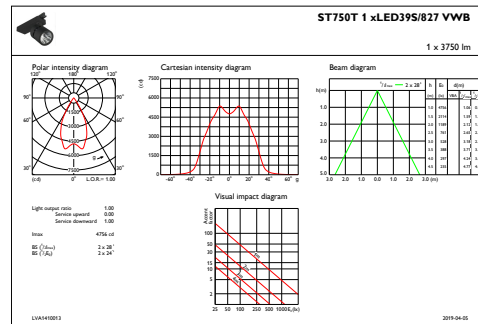

Måttskiss

StyliD ST730C-ST750T

Fotometriska data

IFPC1_ST750T1xLED39S827VWB

IFAS1_ST750T1xLED39S827VWB

IFCC1_ST750T1xLED39S827VWB