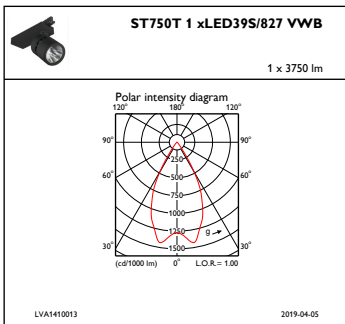

Fotometriska data

IFPC1_ST750T1xLED39S827VWB