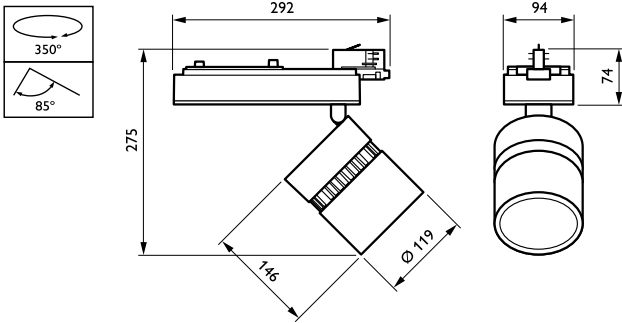

Måttskiss

StyliD ST730C-ST750T