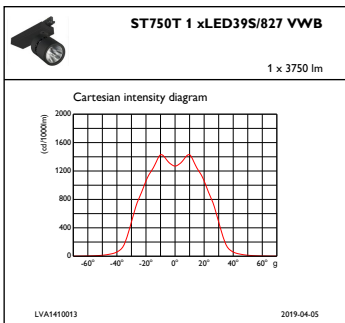

UL-märkning	No
Garantitid	5 år
Avbländningstillbehör	No [-]
Remarks	*-Per Lighting Europe guidance paper "Evaluating performance of LED based luminaires - January 2018": statistically there is no relevant difference in lumen maintenance between B50 and for example B10. Therefore the median useful life (B50) value also represents the B10 value.
Konstant ljusflöde	Nej
Antal produkter på en automatsäkring	24
RoHS-märkning	ROHS märke
Product Family Code	ST750T [STYLID PERFORMANCE G3 TRACK]

Dimbara	Ja
---------	----

Mekanik och armaturhus

Armaturhusets material	Metall-plast
Material i reflektor	Aluminium
Material i optiken	Polykarbonat
Optisk kupa/linsmaterial	Polymetylmetakrylat (PMMA)
Fixeringsmaterial	-
Ytbehandling på optikavskärmning/lins	Klar
Total längd	322 mm
Total bredd	119 mm
Total höjd	251 mm
Färg	Vit

Produktdata

Fullständig produktkod	871869684858600
Beställningsproduktnamn	ST750T LED39S/827 PSD-VLC VWB WH
EAN/UPC – Produkt	8718696848586
Beställningsnummer	84858600
Räknare – Antal per förpackning	1
Räknare – antal förpackningar per kartong	1
Materialnummer (12NC)	910500457381
Nettovikt (stycke)	1,600 kg

Måttskiss

StyliD ST730C-ST750T

Fotometriska data

IFPC1_ST750T1xLED39S827VWB

IFAS1_ST750T1xLED39S827VWB

IFCC1_ST750T1xLED39S827VWB