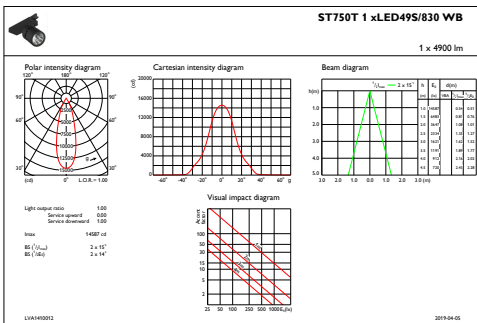

Disegno tecnico

StyliD ST730C-ST750T

Fotometrie

IFCC1\_ST750T1xLED49S830WB

IFPC1\_ST750T1xLED49S830WB

IFAS1\_ST750T1xLED49S830WB