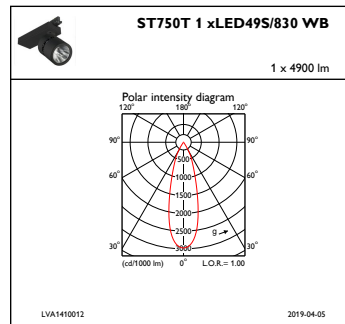

## Meccanica e corpo

Materiale del corpo	Metallo-Plastica
Materiale del riflettore	Alluminio
Materiale ottico	Polycarbonate
Materiale copertura ottica/lenti	Policarbonato metacrilato
Materiale fissaggio	-
Finitura copertura ottica/lenti	Trasparente
Lunghezza totale	292 mm
Larghezza totale	119 mm
Altezza totale	220 mm
Colore	Nero BK

Disegno tecnico

StyliD ST730C-ST750T

Fotometrie

IFCC1\_ST750T1xLED49S830WB

IFPC1\_ST750T1xLED49S830WB

IFAS1\_ST750T1xLED49S830WB