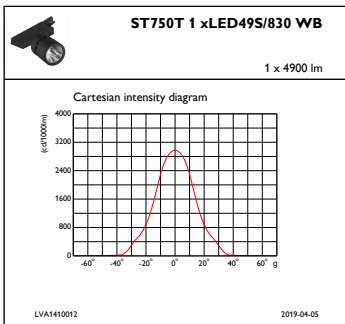

## Rendimento iniziale (conformità IEC)

Flusso luminoso iniziale	4900 lm
Tolleranza flusso luminoso	+/-10%
Efficienza iniziale apparecchio LED	122,5 lm/W
Temp. corr. colore iniziale	3000 K
Temp. Indice di resa dei colori	≥80
Cromaticità iniziale	(0.43, 0.40) SDCM <3
Potenza in ingresso iniziale	40 W
Tolleranza consumo energetico	+/-10%

## Dati del prodotto

Codice prodotto completo	871869684860900
Nome prodotto ordine	ST750T LED49S/830 PSU WB BK
EAN/UPC - Prodotto	8718696848609
Codice d'ordine	84860900
Codice Locale	84860900
Numeratore - Quantità per confezione	1
Numeratore - Confezioni per scatola esterna	1
N. materiale (12NC)	910500457383
Peso netto (Pezzo)	1,600 kg

Disegno tecnico

StyliD ST730C-ST750T

Fotometrie

IFCC1\_ST750T1xLED49S830WB

IFPC1\_ST750T1xLED49S830WB

IFAS1\_ST750T1xLED49S830WB