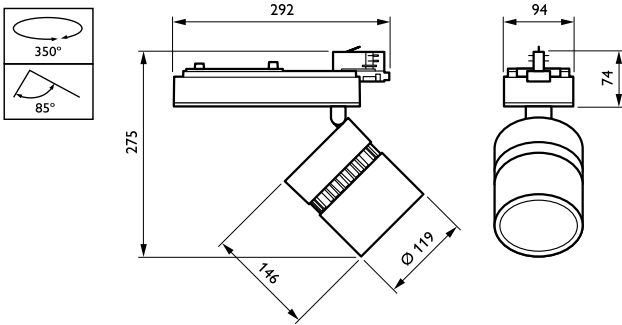

Disegno tecnico

StyliD ST730C-ST750T