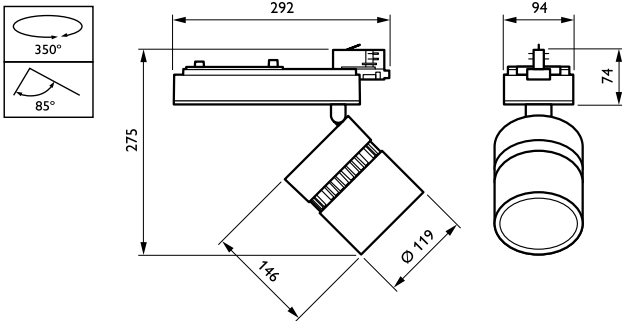

Målskisse

StyliD ST730C-ST750T