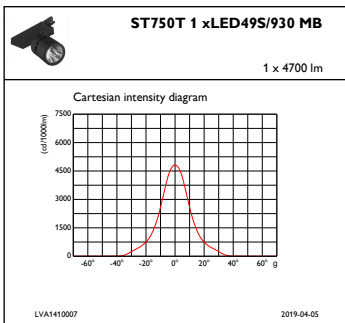

Målskisse

StyliD ST730C-ST750T

Fotometriske data

IFAS1\_ST750T1xLED49S930MB

IFPC1\_ST750T1xLED49S930MB

IFCC1\_ST750T1xLED49S930MB