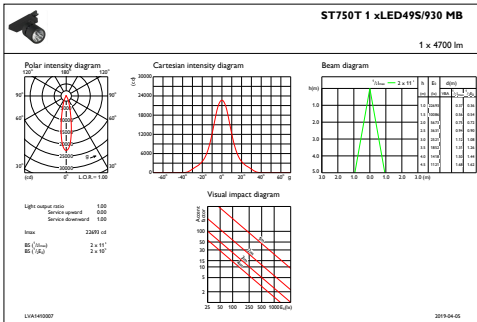

Målskisse

StyliD ST730C-ST750T

Fotometriske data

IFAS1\_ST750T1xLED49S930MB

IFPC1\_ST750T1xLED49S930MB

IFCC1\_ST750T1xLED49S930MB