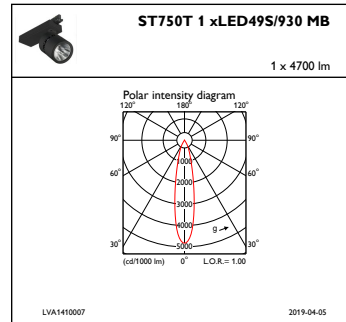

Målskisse

StyliD ST730C-ST750T

Fotometriske data

IFAS1\_ST750T1xLED49S930MB

IFPC1\_ST750T1xLED49S930MB

IFCC1\_ST750T1xLED49S930MB