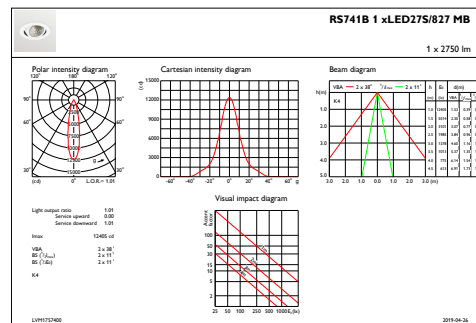

Maatschets

LuxSpace Accent RS730B-RS752B

Fotometrische gegevens

IFPC1\_RS741B1xLED27S827MB

IFAS1\_RS741B1xLED27S827MB

IFCC1\_RS741B1xLED27S827MB