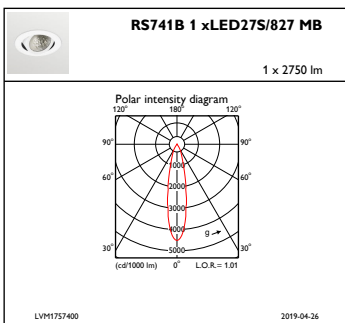

## Mechanische eigenschappen en Behuizing

Materiaal behuizing	Aluminium
Reflectormateriaal	Polycarbonaat met aluminiumcoating
Optisch materiaal	Polycarbonaat
Materiaal lichtkap/lens	Polycarbonaat
Bevestigingsmateriaal	-
Afwerking lichtkap/lens	Helder
Hoogte armatuur	126 mm
Diameter armatuur	130 mm
Kleur	White

## Initiële prestaties (conform IEC)

Initiële lichtstroom	2750 lm
Lichtstroomtolerantie	+/-10%
Initieel rendement LED-armatuur	122.2222222222223 lm/W
Initiële gecorreleerde kleurtemperatuur	2700 K
Initiële kleurweergave-index	≥80
Initiële kleurkwaliteit	(0.46, 0.41) SDCM <3
Initieel ingangsvermogen	22.5 W
Tolerantie energieverbruik	+/-10%

## Productgegevens

Volledige productcode	871869685138800
Productnaam voor bestelling	RS741B LED27S/827 PSU-E MB WH
EAN/UPC - Product	8718696851388
Bestelcode	85138800
Local Code	RS741B27827MBWH
Numerator - Aantal per pak	1
Numerator - Dozen per buitendoos	1
Materiaalnr. (12NC)	910500457643
Netto gewicht (per stuk)	0,740 kg

Maatschets

LuxSpace Accent RS730B-RS752B

Fotometrische gegevens

IFPC1\_RS741B1xLED27S827MB

IFAS1\_RS741B1xLED27S827MB

IFCC1\_RS741B1xLED27S827MB