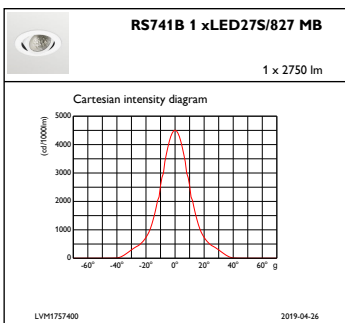

## Initiële prestaties (conform IEC)

Initiële lichtstroom	2750 lm
Lichtstroomtolerantie	+/-10%
Initieel rendement LED-armatuur	122.2222222222223 lm/W
Initiële gecorreleerde kleurtemperatuur	2700 K
Initiële kleurweergave-index	≥80
Initiële kleurkwaliteit	(0.46, 0.41) SDCM <3
Initieel ingangsvermogen	22.5 W
Tolerantie energieverbruik	+/-10%

## Productgegevens

Volledige productcode	871869685138800
Productnaam voor bestelling	RS741B LED27S/827 PSU-E MB WH
EAN/UPC - Product	8718696851388
Bestelcode	85138800
Local Code	RS741B27827MBWH
Numerator - Aantal per pak	1
Numerator - Dozen per buitendoos	1
Materiaalnr. (12NC)	910500457643
Netto gewicht (per stuk)	0,740 kg

Maatschets

LuxSpace Accent RS730B-RS752B

Fotometrische gegevens

IFPC1\_RS741B1xLED27S827MB

IFAS1\_RS741B1xLED27S827MB

IFCC1\_RS741B1xLED27S827MB