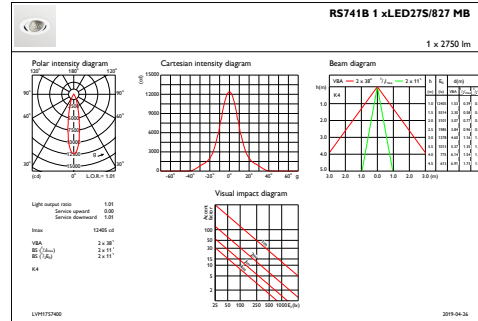

Fotometrik bilgi

IFAS1_RS741B1xLED27S827MB