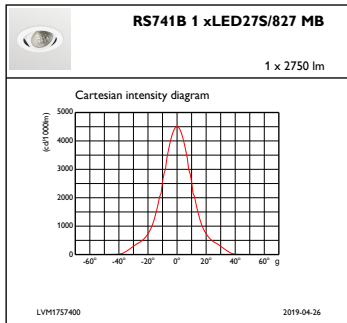

Ürün Verileri

Tam ürün kodu	871869685138800
Sipariş ürün adı	RS741B LED27S/827 PSU-E MB WH
EAN/UPC - Ürün	8718696851388
Sipariş kodu	85138800
Numeratör - Paket Başına Miktar	1
Numeratör - Büyük kutu başına paket sayısı	1
Malzeme No. (12NC)	910500457643
Net Ağırlık (Parça Başı)	0,740 kg

Boyutlu Çizim

LuxSpace Accent RS730B-RS752B

Fotometrik bilgi

IFPC1_RS741B1xLED27S827MB

IFAS1_RS741B1xLED27S827MB

IFCC1_RS741B1xLED27S827MB