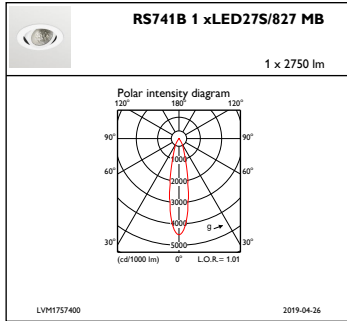

Fotometrik bilgi

IFPC1_RS741B1xLED27S827MB