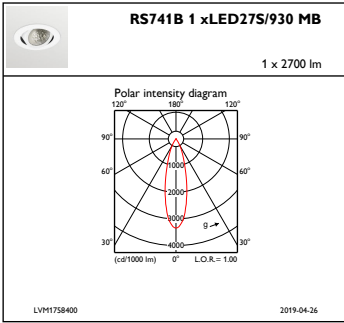

Boyutlu Çizim

LuxSpace Accent RS730B-RS752B

Fotometrik bilgi

IFAS1_RS741B1xLED27S930MB

IFCC1_RS741B1xLED27S930MB

IFPC1_RS741B1xLED27S930MB