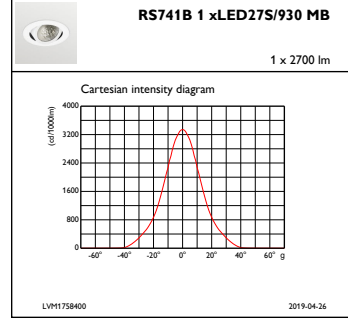

Fotometrik bilgi

IFCC1_RS741B1xLED27S930MB