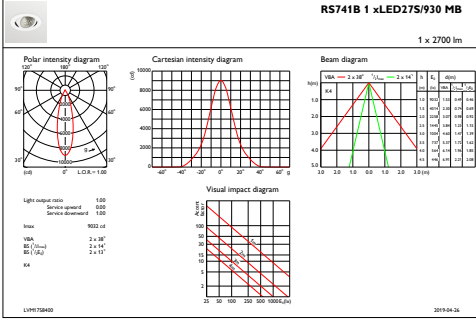

Fotometrik bilgi

IFAS1_RS741B1xLED27S930MB