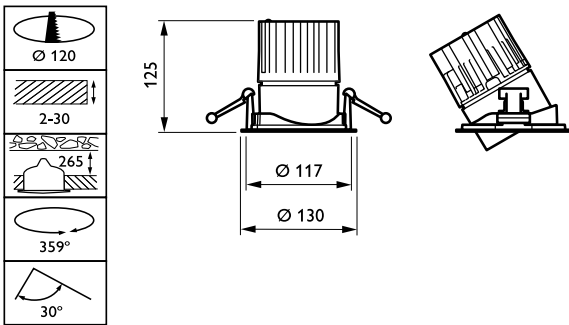

Kontroller ve Dimming

Dim Edilebilir	Hayır

Mekanik Ayrıntılar ve Muhafaza

Muhafaza Malzemesi	Alüminyum
Reflektör malzemesi	Polikarbonat alüminyum kaplamalı
Optik sistem malzemesi	Polycarbonate
Optik kapak/lens malzemesi	Polikarbonat
Sabitleme malzemesi	-
Optik kapak/lens kaplaması	Şeffaf
Toplam yükseklik	126 mm
Toplam çap	130 mm
Renk	White

Onay ve Uygulama

Girişime Karşı Koruma Sınıfı	IP20 [Parmak korumalı]
Mekanik çarpışma koruma kodu	IK02 [0.2 J standard]

Başlangıç Performansı (IEC Uyumlu)

Başlangıçtaki ışık Akısı	2700 lm
Işık akısı toleransı	+/-10%
LED'li aydınlatma armatürü başlangıç verimi	105,88235294117646 lm/W
Başlangıçtaki İlişkili Renk Sıcaklığı	3000 K
Başlangıçtaki Renksel Geriverim İndeksi	≥90
Başlangıç Renk Türü	(0.43, 0.40) SDCM <3
Başlangıç giriş gücü	25.5 W
Güç tüketimi toleransı	+/-10%

Zaman İçindeki Performansı (IEC Uyumlu)

Control gear failure rate at median useful life 50000 h	5 %
Lümen sürekliliği, 25° C - 50.000 sa	L80
faydalı kullanım ömrü sonunda	

Uygulama Koşulları

Ortam sıcaklığı aralığı	+10 to +40 °C
Performance ambient temperature Tq	25 °C

Ürün Verileri

Tam ürün kodu	871869685141800
Sipariş ürün adı	RS741B LED27S/930 PSU-E MB WH
EAN/UPC - Ürün	8718696851418
Sipariş kodu	85141800
Numeratör - Paket Başına Miktar	1
Numeratör - Büyük kutu başına paket sayısı	1
Malzeme No. (12NC)	910500457646
Net Ağırlık (Parça Başı)	0,740 kg

Boyutlu Çizim

LuxSpace Accent RS730B-RS752B