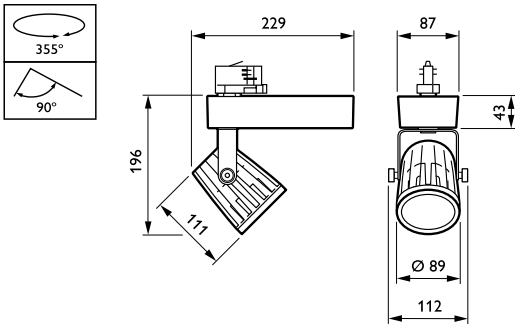

Måttskiss

EcoStyle ST440S/ST440T