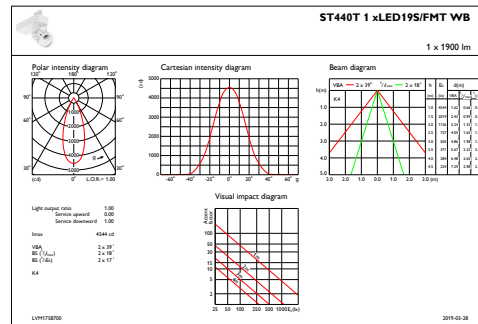

Måttskiss

EcoStyle ST440S/ST440T

Fotometriska data

IFCC1\_ST440T1xLED19SFMTWB

IFAS1\_ST440T1xLED19SFMTWB