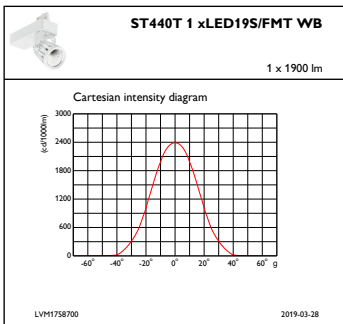

Fotometriska data

IFCC1_ST440T1xLED19SFMTWB