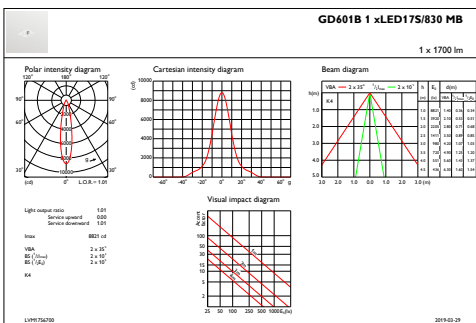

IFAS1_GD601B1xLED17S830MB