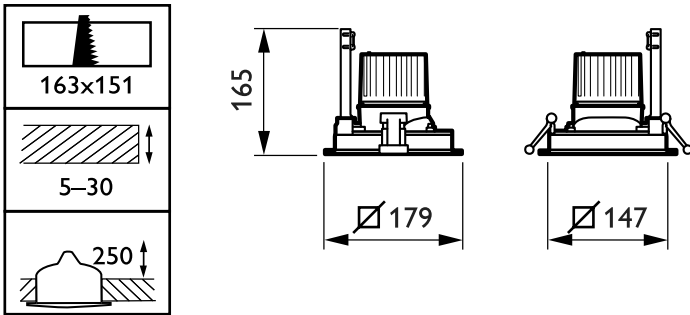

StoreFlux gen3 rim Einbaustrahler

Abmessungsskizzen

StoreFlux gen3 GD601B-GD615B