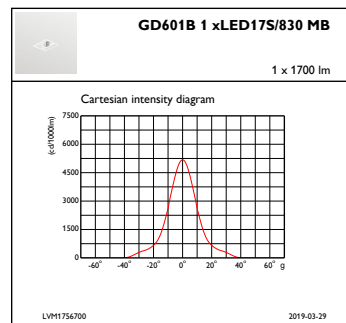

# StoreFlux gen3 rim Einbaustrahler

	Beispiel B10. Deshalb stellt der Wert der Mittleren Nutzlebensdauer B50 auch den B10-Wert dar. Wird der B-Wert nicht angegeben, gilt die Angabe des Lichtstromrückgangs für B50 (=B10). Die Kommunikation der „Nutzlebensdauer (LxxBxx)“ wird zukünftig als „Mittlere Nutzlebensdauer (Lxx)“ bezeichnet, die den B50-Wert darstellt. Dabei wird anstatt z. B. „Nutzlebensdauer (L80B50)“ neu „Mittlere Nutzlebensdauer (L80)“ kommuniziert.
--	---

## Mechanische Kenndaten

Gehäusematerial	Stahl
Reflektor-Material	Polycarbonat
Optisches Material	Polycarbonat
Material optische Abdeckung/Linse	Polycarbonat
Befestigungsmaterial	Steel
Veredelung optische Abdeckung/Linse	Klar
Gesamte Länge	179 mm
Gesamte Breite	179 mm
Gesamte Höhe	165 mm
Farbe	Weiß und Weiß

## Initialkennwerte (IEC konform)

Lichtstrom-Neuwert	1700 lm
Lichtstromtoleranz	+/-10%
Initiale Leuchtenlichtausbeute	118,0555555555556 lm/W
Init. korr. Farbtemperatur	3000 K
Init. Farbwiedergabeindex	≥80
Initialer Farbraum	(0.43, 0.40) SDCM <3
Systemleistung	14.4 W
Toleranz Leistungsaufnahme	+/-10%

## Photometrische Daten

IFPC1\_GD601B1xLED17S830MB

IFCC1\_GD601B1xLED17S830MB

IFAS1\_GD601B1xLED17S830MB