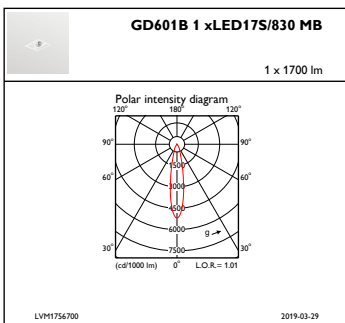

Photometrische Daten

IFPC1_GD601B1xLED17S830MB