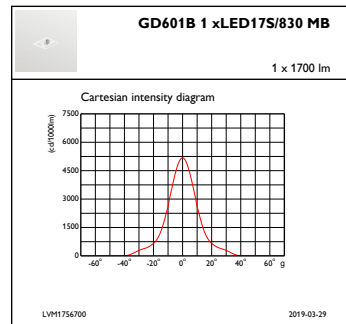

StoreFlux gen3 rim Einbaustrahler

	Beispiel B10. Deshalb stellt der Wert der Mittleren Nutzlebensdauer B50 auch den B10-Wert dar. Wird der B-Wert nicht angegeben, gilt die Angabe des Lichtstromrückgangs für B50 (=B10). Die Kommunikation der „Nutzlebensdauer (LxxBxx)“ wird zukünftig als „Mittlere Nutzlebensdauer (Lxx)“ bezeichnet, die den B50-Wert darstellt. Dabei wird anstatt z. B. „Nutzlebensdauer (L80B50)“ neu „Mittlere Nutzlebensdauer (L80)“ kommuniziert.
--	---

Dimmen

Dimmbar	Nein
---------	------

Mechanische Kenndaten

Gehäusematerial	Stahl
Reflektor-Material	Polycarbonat
Optisches Material	Polycarbonat
Material optische Abdeckung/Linse	Polycarbonat
Befestigungsmaterial	Steel
Veredelung optische Abdeckung/Linse	Klar
Gesamte Länge	326 mm
Gesamte Breite	179 mm
Gesamte Höhe	165 mm
Farbe	Weiß und Weiß

Initialkennwerte (IEC konform)

Lichtstrom-Neuwert	3400 lm
Lichtstromtoleranz	+/-10%
Initiale Leuchtenlichtausbeute	118,0555555555556 lm/W
Init. kor. Farbtemperatur	3000 K
Init. Farbwiedergabeindex	≥80
Initialer Farbraum	(0.43, 0.40) SDCM <3
Systemleistung	13.8 W
Toleranz Leistungsaufnahme	+/-10%

StoreFlux gen3 rim Einbaustrahler

Abmessungsskizzen

StoreFlux gen3 GD601B-GD615B

Photometrische Daten

IFPC1_GD601B1xLED17S830MB

IFCC1_GD601B1xLED17S830MB

IFAS1_GD601B1xLED17S830MB

StoreFlux gen3 rim Einbaustrahler