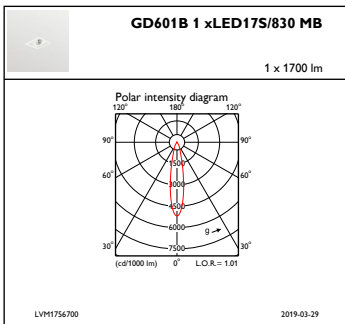

Photometrische Daten

IFPC1_GD601B1xLED17S830MB