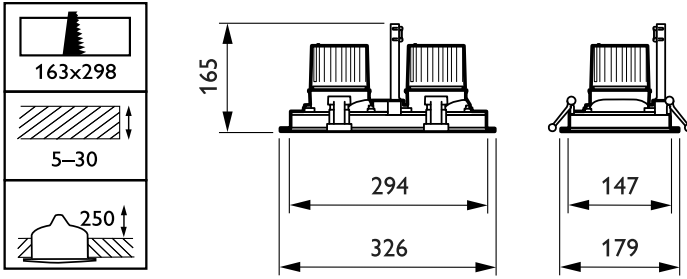

StoreFlux gen3 rim Einbaustrahler

Abmessungsskizzen

StoreFlux gen3 GD601B-GD615B