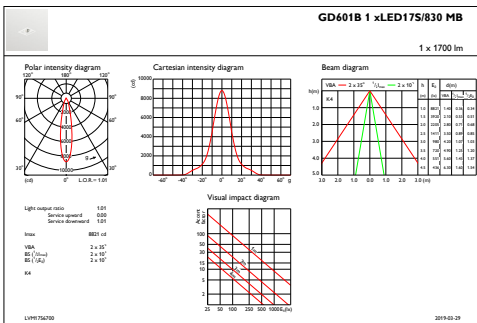

IFAS1_GD601B1xLED17S830MB