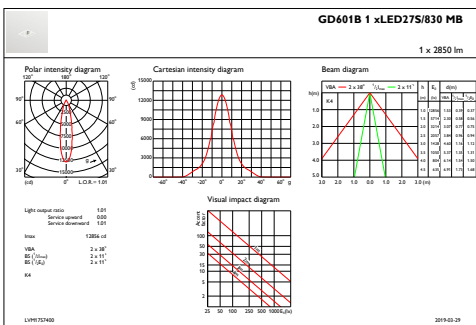

IFAS1_GD601B1xLED27S830MB