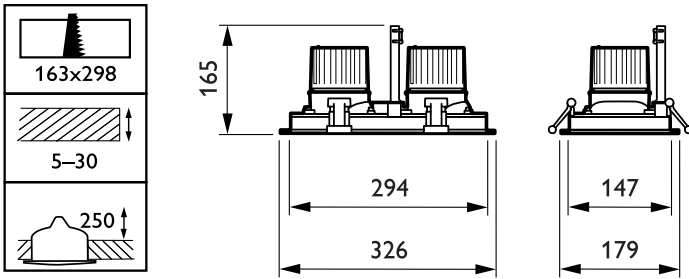

StoreFlux gen3 rim Einbaustrahler

Abmessungsskizzen

StoreFlux gen3 GD601B-GD615B