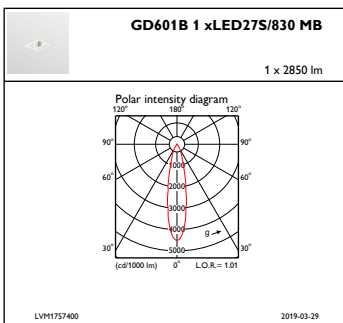

Photometrische Daten

IFPC1_GD601B1xLED27S830MB

IFCC1_GD601B1xLED27S830MB