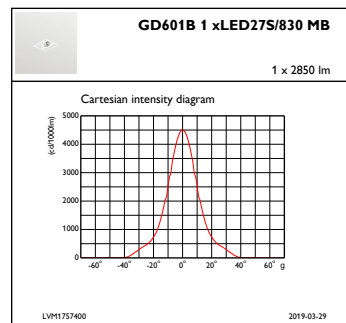

Photometrische Daten

IFPC1_GD601B1xLED27S830MB

IFCC1_GD601B1xLED27S830MB