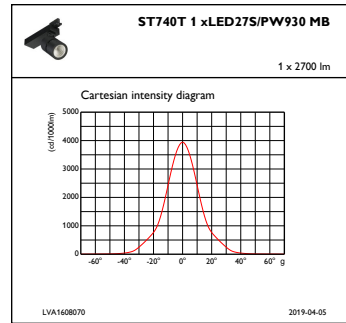

Initialt LED-ljusutbyte	105,88235294117646 lm/W
Init. korr. färgtemperatur	3000 K
Init. Färgåtergivningsindex	≥90
Initial kromaticitet	(0,42, 0,38) SDCM <3
Initial ineffekt	25,5 W
Tolerans för energiförbrukning	+/-10%

Måttskiss

StyliD ST730C-ST750T

Fotometriska data

IFAS1_ST740T1xLED27SPW930MB

IFCC1_ST740T1xLED27SPW930MB

IFPC1_ST740T1xLED27SPW930MB