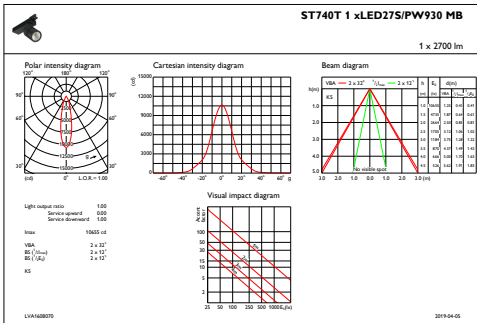

Måttskiss

StyliD ST730C-ST750T

Fotometriska data

IFAS1_ST740T1xLED27SPW930MB

IFCC1_ST740T1xLED27SPW930MB

IFPC1_ST740T1xLED27SPW930MB