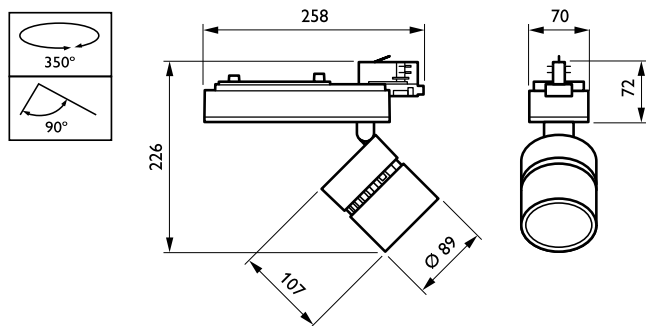

Användning och godkännande

Kod för kapslingsklass	IP20 [Petskyddad]
Skyddskod för mekanisk påverkan	IK02 [0,2 J standard]

Ursprunglig prestanda (IEC-kompatibel)

Initialt ljusflöde	2700 lm
Tolerans för ljusflöde	+/-10%

Initialt LED-ljusutbyte	105,88235294117646 lm/W
Init. korr. färgtemperatur	3000 K
Init. Färgåtergivningsindex	≥90
Initial kromaticitet	(0,42, 0,38) SDCM <3
Initial ineffekt	25,5 W
Tolerans för energiförbrukning	+/-10%

Prestanda över tid (IEC-kompatibel)

Control gear failure rate at median useful life 50000 h	5 %
Lumen maintenance at median useful life* 50000 h	L80

Användningsförhållanden

Omgivningstemperatur	+10 till +40 °C
Performance ambient temperature Tq	25 °C
Lämplig för sluppmässig brytning	Ja (relaterat till närvaro/rörelsedetektor och dagsljus avkänning)

Produktdata

Fullständig produktkod	871869688448500
Beställningsproduktnamn	ST740T LED27S/PW930 PSU MB BK
EAN/UPC – Produkt	8718696884485
Beställningsnummer	88448500
Räknare – Antal per förpackning	1
Räknare – antal förpackningar per kartong	1
Materialnummer (12NC)	910500458314
Nettovikt (stycke)	1,200 kg

Måttskiss

StyliD ST730C-ST750T