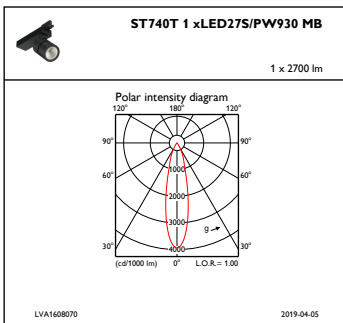

Styrenheter och dimring

Dimbara	No
---------	----

Mekanik och armaturhus

Armaturhusets material	Metall-plast
Material i reflektor	Belagd med polykarbonat och aluminium
Material i optiken	Polykarbonat
Optisk kupa/linsmaterial	Polymetylmetakrylat (PMMA)
Fixeringsmaterial	-
Ytbehandling på optikavskärmning/lins	Klar
Total längd	258 mm
Total bredd	89 mm
Total höjd	179 mm
Färg	Svart

Måttskiss

StyliD ST730C-ST750T

Fotometriska data

IFAS1_ST740T1xLED27SPW930MB

IFCC1_ST740T1xLED27SPW930MB

IFPC1_ST740T1xLED27SPW930MB