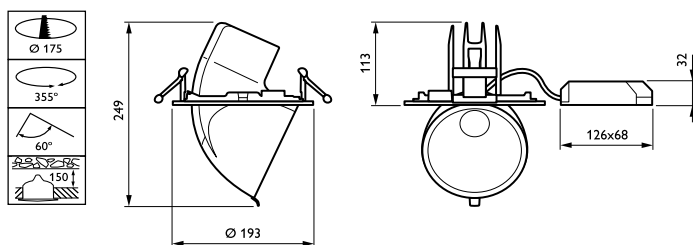

Godkjenning og bruk

Ingress beskyttelseskode	IP20 [Fingerbeskyttet]
Mek. støt, beskyttelseskode	IK02 [0.2 J standard]

Innledende ytelse (i samsvar med IEC)

Opprinnelig lysytelse	2700 lm

Toleranse for lysytelse	+/-10%
Opprinnelig lyseffekt for LED-armatur	105,88235294117646 lm/W
Oppr. Korr. Fargetemperatur	3000 K
Oppr. Fargegjengivelsesindeks	≥90
Opprinnelig kromatisitet	(0.42, 0.39) SDCM<3
Opprinnelig inngangseffekt	25.5 W
Strømforbruktoleranse	+/-10%

Ytelse over tid (i samsvar med IEC)

Control gear failure rate at median useful life 50000 h	5 %
Lumen maintenance at median useful life* L80	50000 h

Bruksforhold

For omgivelsestemperaturer mellom	+10 to +40 °C
Performance ambient temperature Tq	25 °C
Maksimalt dimmenivå	Bruke ikke
Egnet for tilfeldig veksling mellom av og på	Nei

Produktdata

Fullstendig produktkode	871869697252600
Produktnavn for bestilling	RS342B LED27S/PW930 PSU-E WB WH
EAN/UPC – produkt	8718696972526
Bestillingskode	97252600
Teller – antall per pakke	1
Teller – pakker per utvendige boks	1
Materialenr. (12NC)	910500459012
Nettovekt (stykk)	1,600 kg

Målskisse

GreenSpace Accent RS340B-RS343B