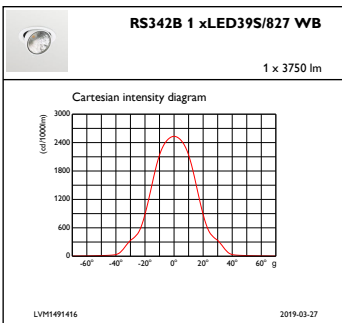

Ürün Verileri

Tam ürün kodu	871869697253300
Sipariş ürün adı	RS342B LED39S/827 PSU-E WB WH
EAN/UPC - Ürün	8718696972533
Sipariş kodu	97253300
Numeratör - Paket Başına Miktar	1
Numeratör - Büyük kutu başına paket sayısı	1
Malzeme No. (12NC)	910500459013
Net Ağırlık (Parça Başı)	1,600 kg

GreenSpace Accent, elbow

Boyutlu çizim

GreenSpace Accent RS340B-RS343B

Fotometrik bilgi

IFGU1_RS342B1xLED39S827WB

IFPC1_RS342B1xLED39S827WB

IFCC1_RS342B1xLED39S827WB

IFAS1_RS342B1xLED39S827WB