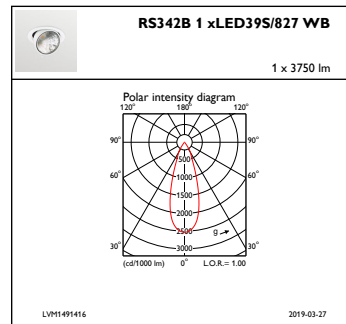

GreenSpace Accent RS340B-RS343B

Fotometrik bilgi