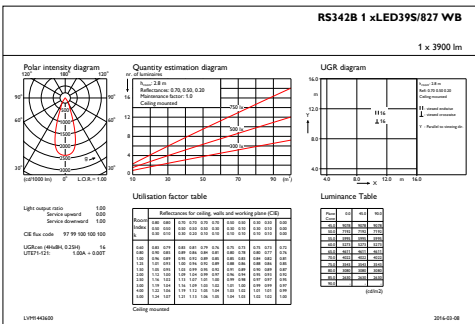

GreenSpace Accent RS340B-RS343B

Fotometrik bilgi