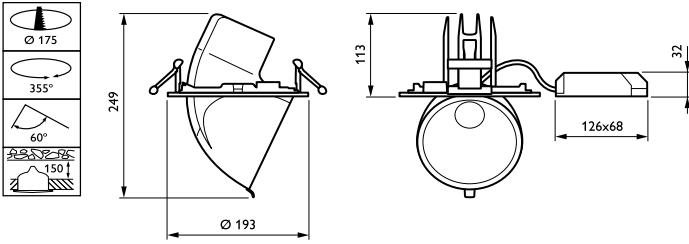

GreenSpace Accent, elbow

Boyutlu çizim