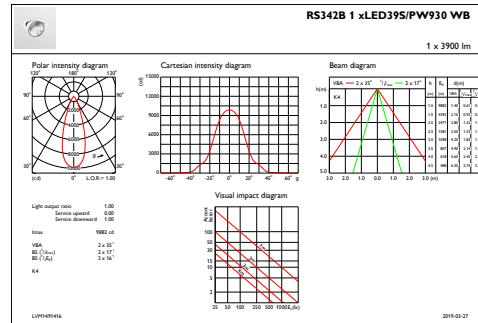

Fotometriske data

IFAS1_RS342B1xLED39SPW9WB