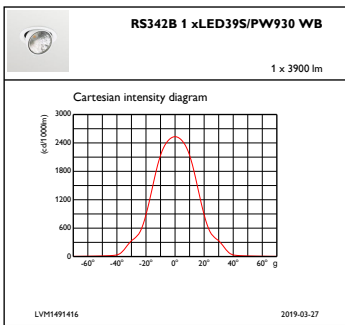

Toleranse for lysytelse	+/-10%
Opprinnelig lyseffekt for LED-armatur	101,2987012987013 lm/W
Oppr. Korr. Fargetemperatur	3000 K
Oppr. Fargegjengivelsesindeks	≥90
Opprinnelig kromatisitet	(0.42, 0.39) SDCM<3
Opprinnelig inngangseffekt	38.5 W
Strømforbruktoleranse	+/-10%

Produktdata

Fullstendig produktkode	871869697256400
Produktnavn for bestilling	RS342B LED39S/PW930 PSU-E WB WH
EAN/UPC – produkt	8718696972564
Bestillingskode	97256400
Teller – antall per pakke	1
Teller – pakker per utvendige boks	1
Materialenr. (12NC)	910500459016
Nettovekt (stykk)	1,600 kg

Målskisse

GreenSpace Accent RS340B-RS343B

Fotometriske data

IFGU1_RS342B1xLED39SPW9WB

IFAS1_RS342B1xLED39SPW9WB

IFCC1_RS342B1xLED39SPW9WB

IFPC1_RS342B1xLED39SPW9WB