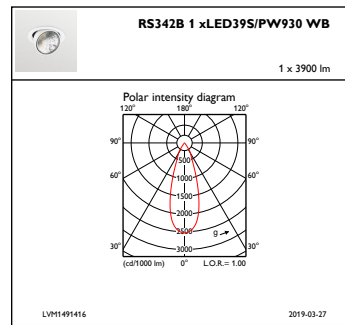

Produktdata

Generell informasjon			
Antall lyskilder	1 [1 pc]	Tilkobling	Push-in-kobling og strekkavlastning
lyskildeseriekode	LED39S [LED Module, system flux 3900 lm]	Kabel	-
Lyskjeglevinkel for lyskilde	120 °	IEC-beskyttelsesklasse	Sikkerhetsklasse II
Lyskildefarge	Premium hvit med CRI ≥ 90	Test av glødetråd	Temperatur 650 °C, varighet 30 sek
Lyskildefeste	- [-]	Brennbarhetsmerke	NO [-]
Lyskilde kan erstattes	No	CE-merke	CE mark
Antall forkoblingsenheter	1 unit	ENEC-merke	ENEC mark
Forkobling	-	UL-merke	No
Driver/stromenhet/transformator	PSU-E [Power supply unit external (PSU)]	Garantiperiode	5 år
Driver inkludert	Ja	Remarks	*-Per Lighting Europe guidance paper "Evaluating performance of LED based luminaires - January 2018": statistically there is no relevant difference in lumen maintenance between B50 and for example B10. Therefore the median useful life (B50) value also represents the B10 value.
Optikktype	WB [bredstrålende]		
Optisk deksel-/linsetype	ACC [akrylskjerm klar]		
Lysstrålespredning fra armatur	36°		
Kontrollgrensesnitt	-		

Kontroller og dimming

Kan dimmes	No
------------	----

Mekanisk og innfatning

Innfatningsmateriale	Aluminium
Reflektormateriale	Belegg av polykarbonataluminium
Optikkmateriale	Polymethyl methacrylate
Optisk deksel-/linsemateriale	Polymetylmetakrylat
Festemateriale	Polyamide
Optisk deksel-/linsefinish	Klar
Total lengde	228 mm
Total bredde	193 mm
Total høyde	156 mm
Diameter - totalt	193 mm
Farge	hvit

Målskisse

GreenSpace Accent RS340B-RS343B

Fotometriske data

IFGU1_RS342B1xLED39SPW9WB

IFAS1_RS342B1xLED39SPW9WB

IFCC1_RS342B1xLED39SPW9WB

IFPC1_RS342B1xLED39SPW9WB