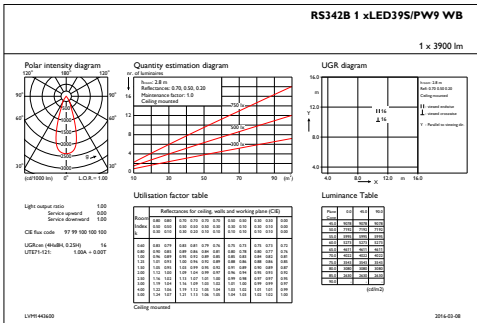

Produktdata

Fullstendig produktkode	871869697256400
Produktnavn for bestilling	RS342B LED39S/PW930 PSU-E WB WH
EAN/UPC – produkt	8718696972564
Bestillingskode	97256400
Teller – antall per pakke	1
Teller – pakker per utvendige boks	1
Materialenr. (12NC)	910500459016
Nettovekt (stykk)	1,600 kg

Målskisse

GreenSpace Accent RS340B-RS343B

Fotometriske data

IFGU1_RS342B1xLED39SPW9WB

IFAS1_RS342B1xLED39SPW9WB

IFCC1_RS342B1xLED39SPW9WB

IFPC1_RS342B1xLED39SPW9WB