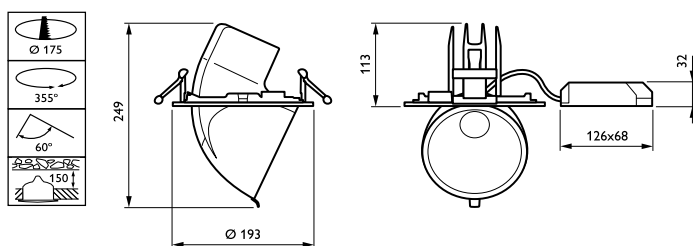

Godkjenning og bruk

Ingress beskyttelseskode	IP20 [Fingerbeskyttet]
Mek. støt, beskyttelseskode	IK02 [0.2 J standard]

Innledende ytelse (i samsvar med IEC)

Opprinnelig lysytelse	3900 lm

Toleranse for lysytelse	+/-10%
Opprinnelig lyseffekt for LED-armatur	101,2987012987013 lm/W
Oppr. Korr. Fargetemperatur	3000 K
Oppr. Fargegjengivelsesindeks	≥90
Opprinnelig kromatisitet	(0.42, 0.39) SDCM<3
Opprinnelig inngangseffekt	38.5 W
Strømforbruktoleranse	+/-10%

Ytelse over tid (i samsvar med IEC)

Control gear failure rate at median useful life 50000 h	5 %
Lumen maintenance at median useful life* 50000 h	L80

Bruksforhold

For omgivelsestemperaturer mellom	+10 to +40 °C
Performance ambient temperature Tq	25 °C
Maksimalt dimmenivå	Bruke ikke
Egnet for tilfeldig veksling mellom av og på	Nei

Produktdata

Fullstendig produktkode	871869697259500
Produktnavn for bestilling	RS342B LED39S/PW930 PSU-E WB WH CW-L
EAN/UPC – produkt	8718696972595
Bestillingskode	97259500
Teller – antall per pakke	1
Teller – pakker per utvendige boks	1
Materialenr. (12NC)	910500459019
Nettovekt (stykk)	1,600 kg

Målskisse

GreenSpace Accent RS340B-RS343B