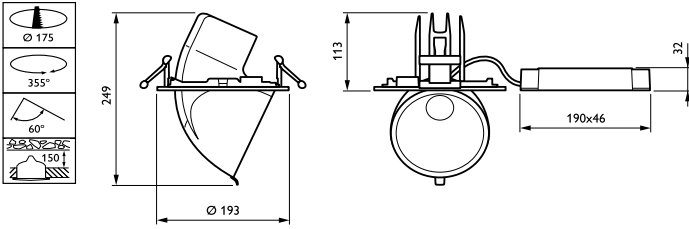

GreenSpace Accent, elbow

Boyutlu çizim

GreenSpace Accent RS340B-RS343B