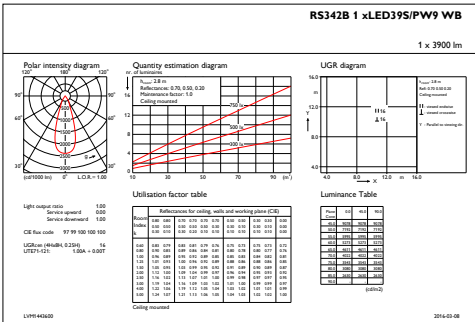

Fotometrik bilgi

IFGU1_RS342B1xLED39SPW9WB