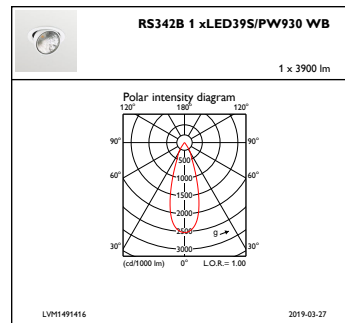

Ürün Verileri

Tam ürün kodu	871869697260100
Sipariş ürün adı	RS342B LED39S/PW930 PSD-VLC-E WB WH CW-L
EAN/UPC - Ürün	8718696972601
Sipariş kodu	97260100
Numeratör - Paket Başına Miktar	1
Numeratör - Büyük kutu başına paket sayısı	1
Malzeme No. (12NC)	910500459020
Net Ağırlık (Parça Başı)	1,600 kg

GreenSpace Accent, elbow

Boyutlu çizim

GreenSpace Accent RS340B-RS343B

Fotometrik bilgi

IFGU1_RS342B1xLED39SPW9WB

IFAS1_RS342B1xLED39SPW9WB

IFCC1_RS342B1xLED39SPW9WB

IFPC1_RS342B1xLED39SPW9WB