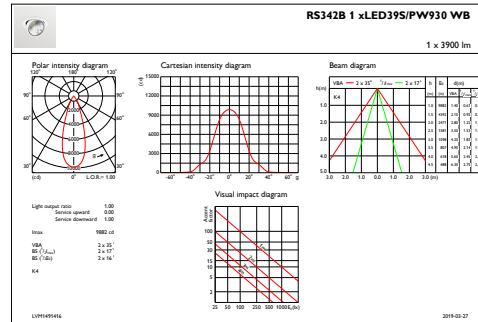

Fotometrik bilgi

IFAS1_RS342B1xLED39SPW9WB