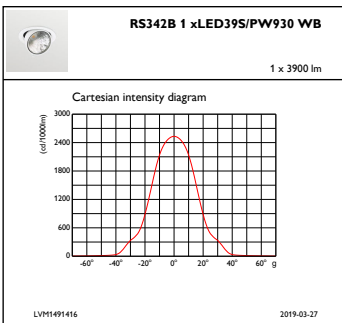

Ürün Verileri

Tam ürün kodu	871869697260100
Sipariş ürün adı	RS342B LED39S/PW930 PSD-VLC-E WB WH CW-L
EAN/UPC - Ürün	8718696972601
Sipariş kodu	97260100
Numeratör - Paket Başına Miktar	1
Numeratör - Büyük kutu başına paket sayısı	1
Malzeme No. (12NC)	910500459020
Net Ağırlık (Parça Başı)	1,600 kg

GreenSpace Accent, elbow

Boyutlu çizim

GreenSpace Accent RS340B-RS343B

Fotometrik bilgi

IFGU1_RS342B1xLED39SPW9WB

IFAS1_RS342B1xLED39SPW9WB

IFCC1_RS342B1xLED39SPW9WB

IFPC1_RS342B1xLED39SPW9WB