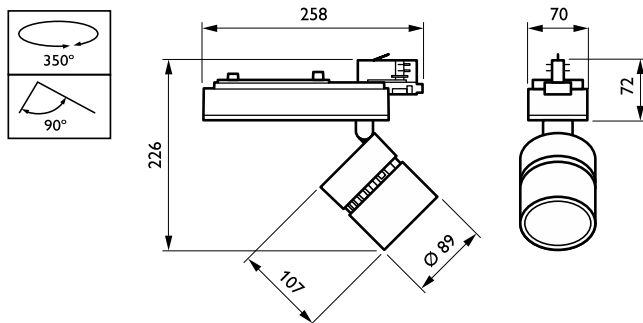

Mekanik og armaturhus

Materiale for lampehus	Metal-plast
Reflektormateriale	Polykarbonat, aluminiumbelagt
Optikmateriale	Polykarbonat
Optikafskærmning/objektivmateriale	Glas
Fikseringsmateriale	-
Farve på armaturhus	Hvid
Optikafskærmning/objektivfinish	Klar
Samlet længde	258 mm
Samlet bredde	89 mm
Samlet højde	179 mm
Mål (højde x bredde x dybde)	179 x 89 x 258 mm

Godkendelse og anvendelsesområde

Kode for indtrængningsbeskyttelse	IP20 [Fingerbeskyttelse]
Kode for mekanisk stødbeskyttelse	IK02 [0,2 J, standard]
Beskyttelsesklasse IEC	Sikkerhedsklasse II

Indledende ydelse (overholder IEC-standarden)

Lysstrømtolerance	+/-10%
Indledende kromaticitet	(0.42, 0.38) SDCM <3
Tolerance for strømforbrug	+/-10%

Ydelse over tid (overholder IEC-standarden)

Fejlandel af betjeningselementer ved middeldriftslevetid på 50000 timer	5 %
Bevarelse af lumen ved middeldriftslevetid* L80 på 50.000 timer	

Anvendelsesbetingelser

Ydeevne – omgivende temperatur Tq	25 °C
Velegnet til tilfældigt skift	Ja

Produktdata

Ordreproduktnavn	ST740T LED20S/PW930 PSU NB WH
Det fulde produktnavn	ST740T LED20S/PW930 PSU NB WH
Full EOC	871869697296000
Ordrekode	97296000
Materialenr. (12NC)	910500459034
SAP-tæller – antal pr. pakke	1
EAN/UPC - Produkt/Æske	8718696972960
Tæller – antal pakker pr. kasse (udvendig emballage)	1
EAN/UPC – kasse	8718696972960

Målskitse