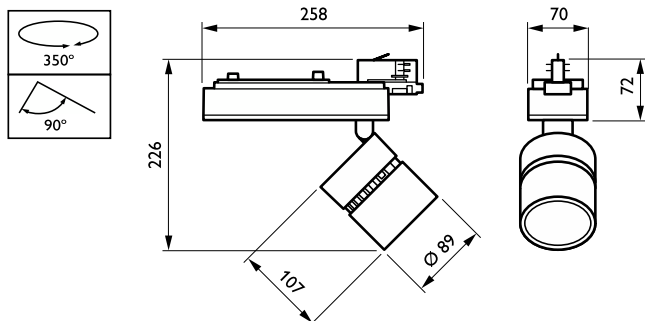

Mekanik och armaturhus

Armaturhusets material	metall/plast
Material i reflektor	Belagd med polykarbonat och aluminium
Material i optiken – LOV	Polykarbonat
Optisk kupa/linsmaterial – LOV	Glas
Fixation material	-
Armaturhusets färg	Vit
Ytbehandling på optikavskärmning/lins – LOV	Klar
Total längd	258 mm
Total bredd	89 mm
Total höjd	179 mm
Mått (höjd × bredd × djup)	179 x 89 x 258 mm

Användning och godkännande

Kod för kapslingsklass	IP20 [Petsyddad]
Skyddskod för mekanisk påverkan	IK02 [0,2 J standard]
Skyddsklass IEC	Säkerhetsklass II

Ursprunglig prestanda (IEC-kompatibel)

Tolerans för ljusflöde	+/-10%
Initial kromaticitet	(0.42, 0.38) SDCM <3
Energiförbrukningstolerans	+/-10%

Prestanda över tid (IEC-kompatibel)

Felfrekvens för styrsystemet vid snittlivslängd 5 % på 50 000 tim	
Bibehållet ljusflöde (vid snittlivslängd* på 50 000 tim)	L80

Användningsförhållanden

Prestanda omgivningstemperatur Tq	25 °C
Lämplig för slumpmässig brytning	Ja

Produktdata

Beställningsproduktnamn	ST740T LED20S/PW930 PSU NB WH
Fullständigt produktnamn	ST740T LED20S/PW930 PSU NB WH
Full EOC	871869697296000
Beställningsnummer	97296000
Materialnummer (12NC)	910500459034
SAP-Räknare – Antal per förpackning	1
EAN/UPC - Produkt/fodral	8718696972960
Räknare - antal förpackningar per kartong	1
EAN/UPC - Hölje	8718696972960

Måttskiss