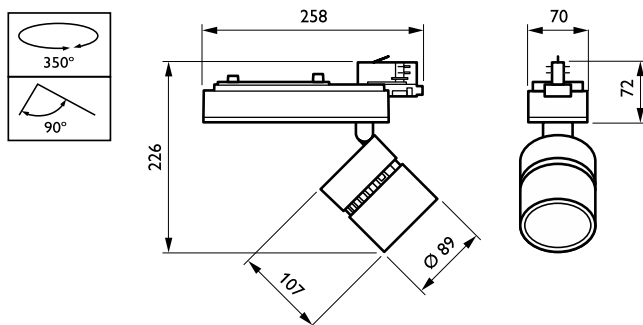

Afmetingen (hoogte x breedte x diepte)	191 x 89 x 279 mm

Keurmerken en classificaties

Beschermingsklasse	IP 20 [Bescherming tegen vingers]
IK-classificatie	IK02 [0,2 J standaard]
Beschermingsklasse IEC	Veiligheidsklasse II

Initiële prestaties (conform IEC)

Tolerantie lichtstroom	+/-10%
Aanvankelijke kleurkwaliteit	(0.42, 0.38) SDCM <3
Tolerantie energieverbruik	+/-10%

Prestaties gedurende de tijd (conform IEC)

Uitvalpercentage van regel-VSA bij mediaan nuttige levensduur van 50.000 uur	5 %
Lumenbehoud bij mediaan nuttige levensduur* 50.000 uur	L80

Toepassingsomstandigheden

Prestaties bij omgevingstemperatuur Tq	25 °C
Maximaal dimniveau	1%
Geschikt voor willekeurige schakeling	Ja

Productgegevens

Productnaam voor bestelling	ST740T LED39S/PW930 PSD-VLC MB WH
Volledige productnaam	ST740T LED39S/PW930 PSD-VLC MB WH
Full EOC	871869697298400
Bestelcode	97298400
Materiaalnr. (12NC)	910500459036
Lokale code	ST740T39PMDMWH
Numerator - Aantal per pak	1
EAN/UPC - product/behuizing	8718696972984
Numerator - Dozen per buitendoos	1
EAN/UPC - Case	8718696972984

Maatschets