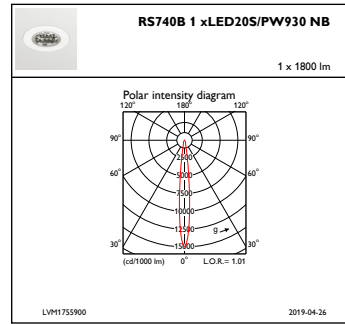

Ürün Verileri

Tam ürün kodu	871869697308000
Sipariş ürün adı	RS740B LED20S/PW930 PSE-E NB WH
EAN/UPC - Ürün	8718696973080
Sipariş kodu	97308000
Numeratör - Paket Başına Miktar	1
Numeratör - Büyük kutu başına paket sayısı	1
Malzeme No. (12NC)	910500459046
Net Ağırlık (Parça Başı)	0,760 kg

Boyutlu çizim

LuxSpace Accent RS730B-RS752B

Fotometrik bilgi

IFCC1_RS740B1xLED20SPW9NB

IFPC1_RS740B1xLED20SPW9NB

IFAS1_RS740B1xLED20SPW9NB