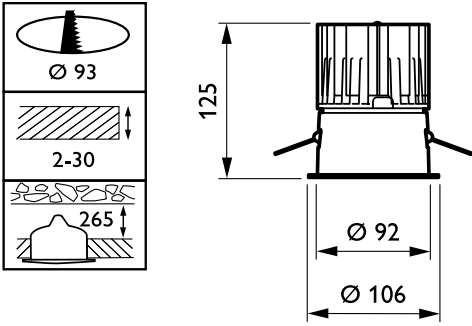

Boyutlu çizim

LuxSpace Accent RS730B-RS752B