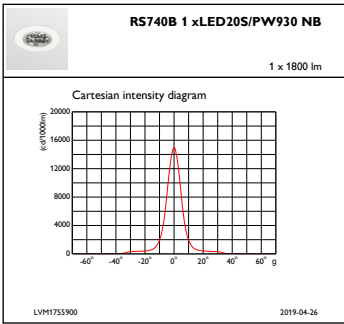

Fotometrik bilgi

IFCC1_RS740B1xLED20SPW9NB