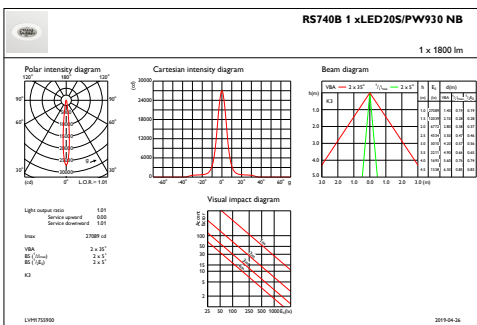

Maatschets

LuxSpace Accent RS730B-RS752B

Fotometrische gegevens

IFCC1_RS740B1xLED20SPW9NB

IFPC1_RS740B1xLED20SPW9NB

IFAS1_RS740B1xLED20SPW9NB