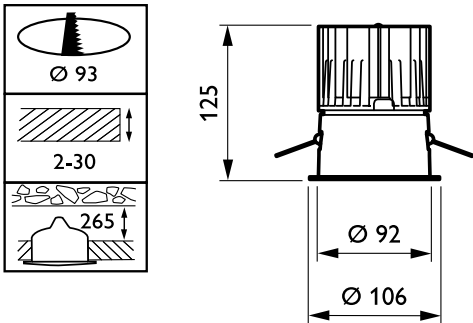

Maatschets

LuxSpace Accent RS730B-RS752B