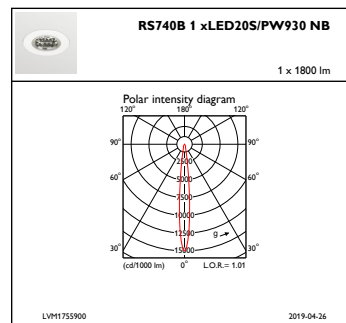

Regelsystemen en Dimmers

Dimbaar	Ja
---------	----

Mechanische eigenschappen en Behuizing

Materiaal behuizing	Aluminium
Reflectormateriaal	Polycarbonaat met aluminiumcoating
Optisch materiaal	Polycarbonaat
Materiaal lichtkap/lens	Glas
Bevestigingsmateriaal	-
Afwerking lichtkap/lens	Helder
Hoogte armatuur	126 mm
Diameter armatuur	106 mm
Kleur	White

Goedkeuring en Toepassing

IP-beschermingsklasse	IP 44 [Bescherming draden, spatwaterdicht]
Slagvastheidscode	IK02 [0,2 J standaard]

Initiële prestaties (conform IEC)

Initiële lichtstroom	2000 lm
Lichtstroomtolerantie	+/-10%
Initieel rendement LED-armatuur	93,02325581395348 lm/W
Initiële gecorreleerde kleurtemperatuur	3000 K
Initiële kleurweergave-index	≥90
Initiële kleurkwaliteit	(0.42, 0.39) SDCM <3
Initieel ingangsvermogen	21.5 W
Tolerantie energieverbruik	+/-10%

Productgegevens

Volledige productcode	871869697309700
Productnaam voor bestelling	RS740B LED20S/PW930 PSED-VLC-E NB WH
EAN/UPC - Product	8718696973097
Bestelcode	97309700
Local Code	RS740B20PWNDNBWH
Numerator - Aantal per pak	1
Numerator - Dozen per buitendoos	1
Materiaalnr. (12NC)	910500459047
Netto gewicht (per stuk)	0,760 kg

Maatschets

LuxSpace Accent RS730B-RS752B

Fotometrische gegevens

IFCC1_RS740B1xLED20SPW9NB

IFPC1_RS740B1xLED20SPW9NB

IFAS1_RS740B1xLED20SPW9NB