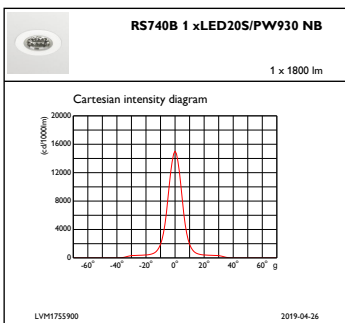

Productgegevens

Volledige productcode	871869697309700
Productnaam voor bestelling	RS740B LED20S/PW930 PSED-VLC-E NB WH
EAN/UPC - Product	8718696973097
Bestelcode	97309700
Local Code	RS740B20PWNDNBWH
Numerator - Aantal per pak	1
Numerator - Dozen per buitendoos	1
Materiaalnr. (12NC)	910500459047
Netto gewicht (per stuk)	0,760 kg

Maatschets

LuxSpace Accent RS730B-RS752B

Fotometrische gegevens

IFCC1_RS740B1xLED20SPW9NB

IFPC1_RS740B1xLED20SPW9NB

IFAS1_RS740B1xLED20SPW9NB