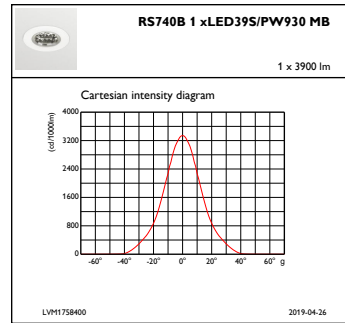

Fotometriske data

IFCC1_RS740B1xLED39SPW9MB