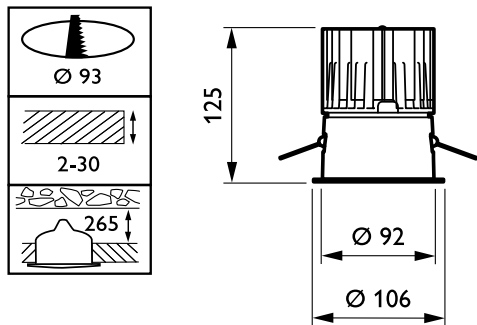

Kontroller og dimming

Kan dimmes	No

Mekanisk og innfatning

Innfatningsmateriale	Aluminium
Reflektormateriale	Belegg av polykarbonataluminium
Optikkmateriale	Polycarbonate
Optisk deksel-/linsemateriale	Polykarbonat
Festemateriale	-
Optisk deksel-/linsefinish	Klar
Total høyde	126 mm
Diameter - totalt	106 mm
Farge	hvit

Godkjenning og bruk

Ingress beskyttelseskode	IP44 [Ledningsbeskyttet, sprutsikker]
Mek. støt, beskyttelseskode	IK02 [0.2 J standard]

Innledende ytelse (i samsvar med IEC)

Opprinnelig lysytelse	3900 lm
Toleranse for lysytelse	+/-10%
Opprinnelig lyseffekt for LED-armatur	101,2987012987013 lm/W
Oppr. Korr. Fargetemperatur	3000 K
Oppr. Fargegjengivelsesindeks	≥90
Opprinnelig kromatisitet	(0.42, 0.39) SDCM <3
Opprinnelig inngangseffekt	38.5 W
Strømforbruktoleranse	+/-10%

Ytelse over tid (i samsvar med IEC)

Control gear failure rate at median useful life 50000 h	5 %
Lumen maintenance at median useful life* 50000 h	L80

Bruksforhold

For omgivelsestemperaturer mellom	+10 to +40 °C
Performance ambient temperature Tq	25 °C

Produktdata

Fullstendig produktkode	871869697310300
Produktnavn for bestilling	RS740B LED395/PW930 PSE-E MB WH
EAN/UPC – produkt	8718696973103
Bestillingskode	97310300
Teller – antall per pakke	1
Teller – pakker per utvendige boks	1
Materialenr. (12NC)	910500459048
Nettvekt (stykk)	0,740 kg

Målskisse

LuxSpace Accent RS730B-RS752B