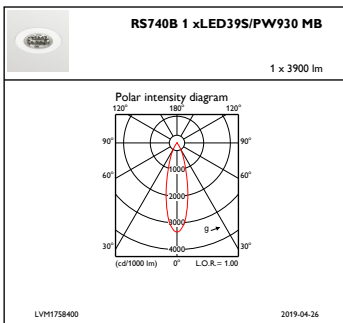

Målskisse

LuxSpace Accent RS730B-RS752B

Fotometriske data

IFAS1_RS740B1xLED39SPW9MB

IFCC1_RS740B1xLED39SPW9MB

IFPC1_RS740B1xLED39SPW9MB