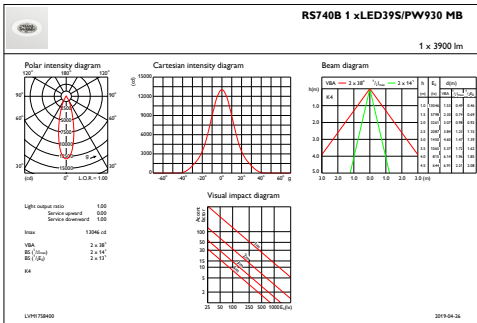

Fotometriske data

IFAS1_RS740B1xLED39SPW9MB