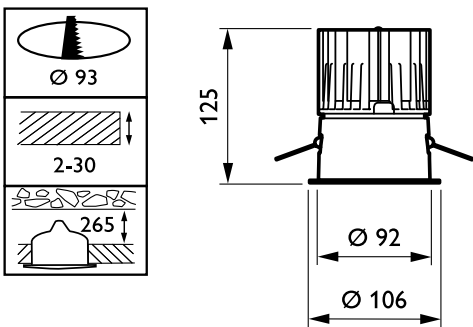

LuxSpace Accent

Remarks	* -Per Lighting Europe guidance paper "Evaluating performance of LED based luminaires - January 2018": statistically there is no relevant difference in lumen maintenance between B50 and for example B10. Therefore the median useful life (B50) value also represents the B10 value.
Sabit ışık çıkışı	No
MCB'deki ürün sayısı	24
RoHS işareti	RoHS mark
Product Family Code	RS740B [LuxSpace Accent Compact G3]

Çalıştırma ve Elektrikle İlgili Bilgiler

Giriş Voltajı	220 to 240 V
Giriş Frekansı	50 ila 60 Hz
Başlangıç CLO güç tüketimi	- W W
Ortalama CLO güç tüketimi	- W W
Kalkış Akımı	23,5 A
Ani akım süresi	0,272 ms
Güç Faktörü (Min)	0.9

Kontroller ve Dimming

Dim Edilebilir	Hayır

Mekanik Ayrıntılar ve Muhafaza

Muhafaza Malzemesi	Alüminyum
Reflektör malzemesi	Polikarbonat alüminyum kaplamalı
Optik sistem malzemesi	Polycarbonate
Optik kapak/lens malzemesi	Polikarbonat
Sabitleme malzemesi	-
Optik kapak/lens kaplaması	Şeffaf
Toplam yükseklik	126 mm
Toplam çap	106 mm
Renk	White

Onay ve Uygulama

Girişime Karşı Koruma Sınıfı	IP44 [Tel korumalı, sıçramaya dayanıklı]

Boyutlu çizim

LuxSpace Accent RS730B-RS752B

Mekanik çarpışma koruma kodu	IK02 [0.2 J standard]

Başlangıç Performansı (IEC Uyumlu)

Başlangıçtaki ışık Akısı	4900 lm
Işık akısı toleransı	+/-10%
LED'li aydınlatma armatürü başlangıç verimi	122,5 lm/W
Başlangıçtaki İlişkili Renk Sıcaklığı	3000 K
Başlangıçtaki Renksel Geriverim İndeksi	≥80
Başlangıç Renk Türü	(0.43, 0.40) SDCM <3
Başlangıç giriş gücü	40 W
Güç tüketimi toleransı	+/-10%

Zaman İçindeki Performansı (IEC Uyumlu)

Control gear failure rate at median useful life 50000 h	5 %
Lümen sürekliliği, 25° C - 50.000 sa faydalı kullanım ömrü sonunda	L80

Uygulama Koşulları

Ortam sıcaklığı aralığı	+10 to +40 °C
Performance ambient temperature Tq	25 °C

Ürün Verileri

Tam ürün kodu	871869697314100
Sipariş ürün adı	RS740B LED49S/830 PSE-E MB WH
EAN/UPC - Ürün	8718696973141
Sipariş kodu	97314100
Numeratör - Paket Başına Miktar	1
Numeratör - Büyük kutu başına paket sayısı	1
Malzeme No. (12NC)	910500459052
Net Ağırlık (Parça Başı)	0,740 kg