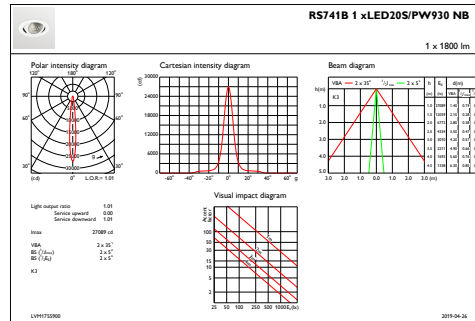

Fotometriske data

IFAS1_RS741B1xLED20SPW9NB