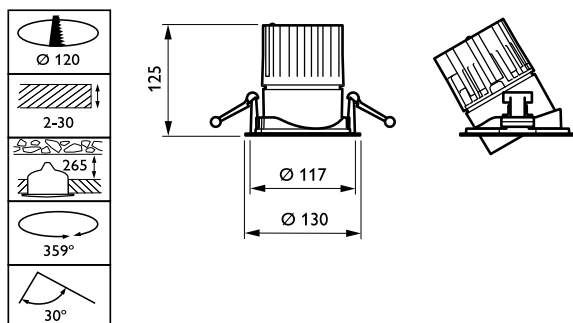

Kontroller og dimming

Kan dimmes	No

Mekanisk og innfatning

Innfatningsmateriale	Aluminium
Reflektormateriale	Belegg av polykarbonataluminium
Optikkmateriale	Polycarbonate
Optisk deksel-/linsemateriale	Glass
Festemateriale	-
Optisk deksel-/linsefinish	Klar
Total høyde	126 mm
Diameter - totalt	130 mm
Farge	hvit

Godkjenning og bruk

Ingress beskyttelseskode	IP20 [Fingerbeskyttet]

Mek. støt, beskyttelseskode	IK02 [0.2 J standard]

Innledende ytelse (i samsvar med IEC)

Opprinnelig lysytelse	2000 lm
Toleranse for lysytelse	+/-10%
Opprinnelig lyseffekt for LED-armatur	93,02325581395348 lm/W
Oppr. Korr. Fargetemperatur	3000 K
Oppr. Fargegjengivelsesindeks	≥90
Opprinnelig kromatisitet	(0.42, 0.39) SDCM <3
Opprinnelig inngangseffekt	21.5 W
Strømforbruktoleranse	+/-10%

Ytelse over tid (i samsvar med IEC)

Control gear failure rate at median useful life 50000 h	5 %
Lumen maintenance at median useful life* 50000 h	L80

Bruksforhold

For omgivelsestemperaturer mellom	+10 to +40 °C
Performance ambient temperature Tq	25 °C

Produktdata

Fullstendig produktkode	871869697316500
Produktnavn for bestilling	RS741B LED20S/PW930 PSE-E NB WH
EAN/UPC – produkt	8718696973165
Bestillingskode	97316500
Teller – antall per pakke	1
Teller – pakker per utvendige boks	1
Materialenr. (12NC)	910500459054
Nettvekt (stykk)	0,760 kg

Målskisse

LuxSpace Accent RS730B-RS752B