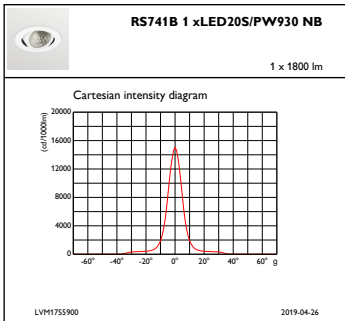

Fotometriske data

IFCC1_RS741B1xLED20SPW9NB