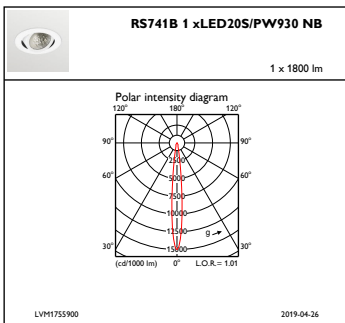

Produktdata

Fullstendig produktkode	871869697316500
Produktnavn for bestilling	RS741B LED20S/PW930 PSE-E NB WH
EAN/UPC – produkt	8718696973165
Bestillingskode	97316500
Teller – antall per pakke	1
Teller – pakker per utvendige boks	1
Materialenr. (12NC)	910500459054
Nettvekt (stykk)	0,760 kg

Målskisse

LuxSpace Accent RS730B-RS752B

Fotometriske data

IFCC1_RS741B1xLED20SPW9NB

IFAS1_RS741B1xLED20SPW9NB

IFPC1_RS741B1xLED20SPW9NB