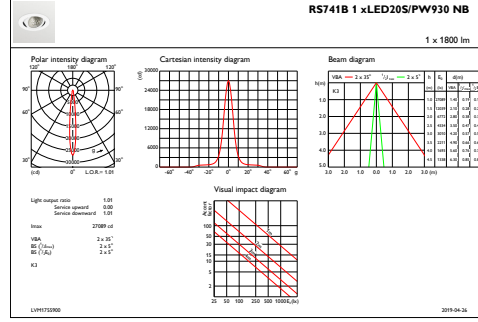

Fotometrik bilgi

IFAS1_RS741B1xLED20SPW9NB