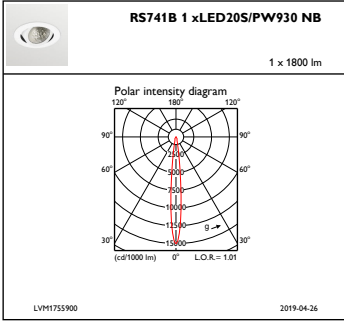

Boyutlu çizim

LuxSpace Accent RS730B-RS752B

Fotometrik bilgi

IFCC1_RS741B1xLED20SPW9NB

IFAS1_RS741B1xLED20SPW9NB

IFPC1_RS741B1xLED20SPW9NB