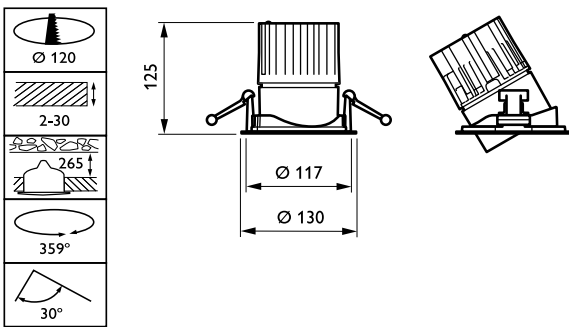

Kontroller ve Dimming

Dim Edilebilir	Hayır

Mekanik Ayrıntılar ve Muhafaza

Muhafaza Malzemesi	Alüminyum
Reflektör malzemesi	Polikarbonat alüminyum kaplamalı
Optik sistem malzemesi	Polycarbonate
Optik kapak/lens malzemesi	Cam
Sabitleme malzemesi	-
Optik kapak/lens kaplaması	Şeffaf
Toplam yükseklik	126 mm
Toplam çap	130 mm
Renk	White

Onay ve Uygulama

Girişime Karşı Koruma Sınıfı	IP20 [Parmak korumalı]

Mekanik çarpışma koruma kodu	IK02 [0.2 J standard]

Başlangıç Performansı (IEC Uyumlu)

Başlangıçtaki ışık Akısı	2000 lm
Işık akısı toleransı	+/-10%
LED'li aydınlatma armatürü başlangıç verimi	93,02325581395348 lm/W
Başlangıçtaki İlişkili Renk Sıcaklığı	3000 K
Başlangıçtaki Renksel Geriverim İndeksi	≥90
Başlangıç Renk Türü	(0.42, 0.39) SDCM <3
Başlangıç giriş gücü	21.5 W
Güç tüketimi toleransı	+/-10%

Zaman İçindeki Performansı (IEC Uyumlu)

Control gear failure rate at median useful life 50000 h	5 %
Lümen sürekliliği, 25° C - 50.000 sa faydalı kullanım ömrü sonunda	L80

Uygulama Koşulları

Ortam sıcaklığı aralığı	+10 to +40 °C
Performance ambient temperature Tq	25 °C

Ürün Verileri

Tam ürün kodu	871869697316500
Sipariş ürün adı	RS741B LED20S/PW930 PSE-E NB WH
EAN/UPC - Ürün	8718696973165
Sipariş kodu	97316500
Numeratör - Paket Başına Miktar	1
Numeratör - Büyük kutu başına paket sayısı	1
Malzeme No. (12NC)	910500459054
Net Ağırlık (Parça Başı)	0,760 kg

Boyutlu çizim

LuxSpace Accent RS730B-RS752B