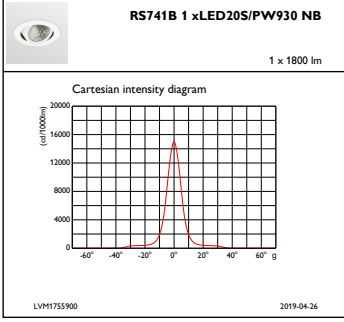

Fotometrik bilgi

IFCC1_RS741B1xLED20SPW9NB