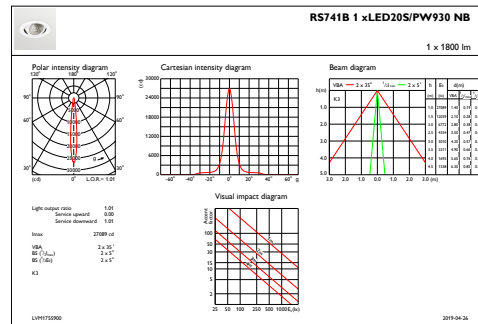

Målskisse

LuxSpace Accent RS730B-RS752B

Fotometriske data

IFCC1_RS741B1xLED20SPW9NB

IFAS1_RS741B1xLED20SPW9NB

IFPC1_RS741B1xLED20SPW9NB