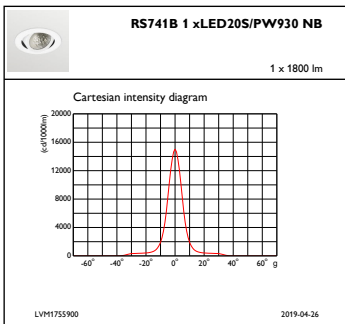

Fotometriske data

IFCC1_RS741B1xLED20SPW9NB