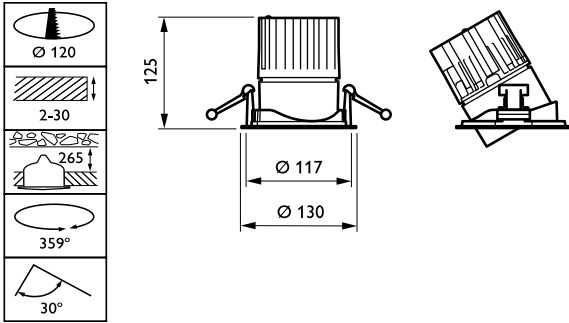

Målskisse

LuxSpace Accent RS730B-RS752B