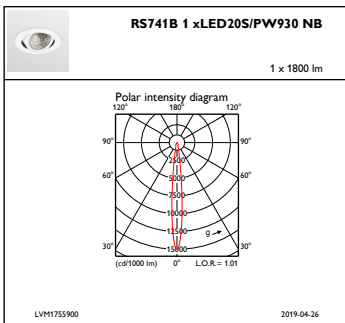

Produktdata

Fullstendig produktkode	871869697317200
Produktnavn for bestilling	RS741B LED20S/PW930 PSED-VLC-E NB WH
EAN/UPC – produkt	8718696973172
Bestillingskode	97317200
Teller – antall per pakke	1
Teller – pakker per utvendige boks	1
Materialenr. (12NC)	910500459055
Nettovekt (stykk)	0,760 kg

Målskisse

LuxSpace Accent RS730B-RS752B

Fotometriske data

IFCC1_RS741B1xLED20SPW9NB

IFAS1_RS741B1xLED20SPW9NB

IFPC1_RS741B1xLED20SPW9NB