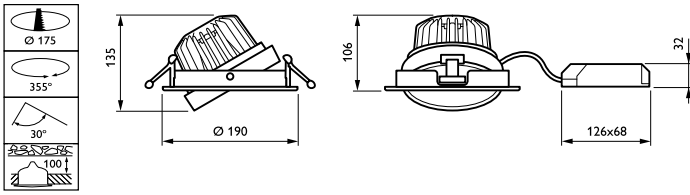

GreenSpace Accent Cardanic

Maatschets

GreenSpace Accent RS340B-RS343B