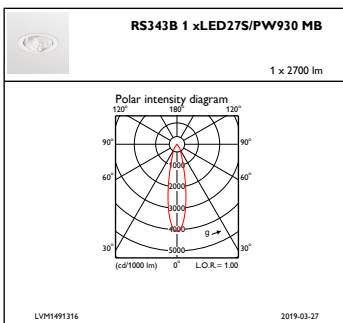

Fotometrische gegevens

IFPC1_RS343B1xLED27SPW9MB

IFAS1_RS343B1xLED27SPW9MB