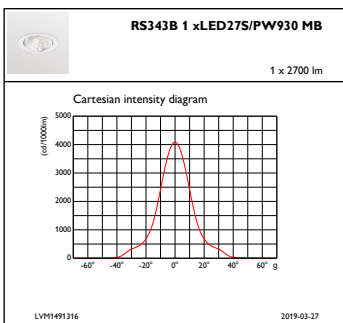

Diameter armatuur	190 mm
Kleur	White

Goedkeuring en Toepassing

IP-beschermingsklasse	IP 20 [Bescherming tegen vingers]
Slagvastheidscode	IK02 [0,2 J standaard]

Initiële prestaties (conform IEC)

Initiële lichtstroom	2700 lm
Lichtstroombetrouwbaarheid	+/-10%
Initieel rendement LED-armatuur	105,88235294117646 lm/W
Initiële gecorreleerde kleurtemperatuur	3000 K
Initiële kleurweergave-index	≥90
Initiële kleurkwaliteit	(0.4220, 0.3860)
Initieel ingangsvermogen	25.5 W
Tolerantie energieverbruik	+/-10%

Productgegevens

Volledige productcode	871869916471300
Productnaam voor bestelling	RS343B LED27S/PW930 PSU-E MB II WH
EAN/UPC - Product	8718699164713
Bestelcode	16471300
Local Code	RS343B27P9PMBWH
Numerator - Aantal per pak	1
Numerator - Dozen per buitendoos	1
Materiaalnr. (12NC)	910500459317
Netto gewicht (per stuk)	0,800 kg

GreenSpace Accent Cardanic

Maatschets

GreenSpace Accent RS340B-RS343B

Fotometrische gegevens

IFPC1_RS343B1xLED27SPW9MB

IFAS1_RS343B1xLED27SPW9MB

IFCC1_RS343B1xLED27SPW9MB

GreenSpace Accent Cardanic