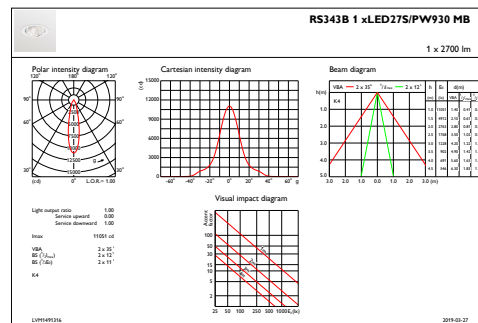

Fotometrische gegevens

IFPC1_RS343B1xLED27SPW9MB

IFAS1_RS343B1xLED27SPW9MB