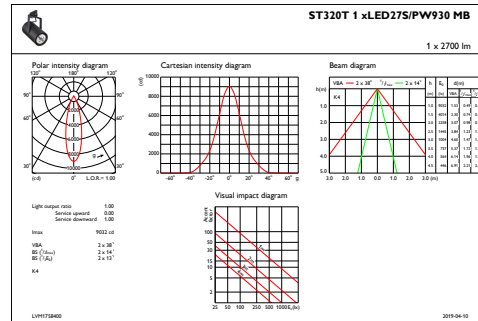

Fotometriska data

IFCC1_ST320T1xLED27SPW930MB

IFAS1_ST320T1xLED27SPW930MB