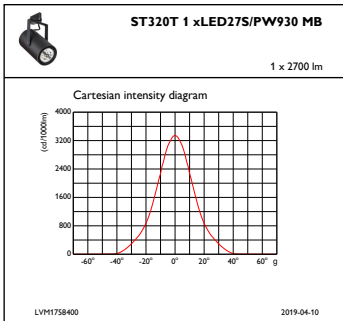

Fotometriska data

IFCC1_ST320T1xLED27SPW930MB

IFAS1_ST320T1xLED27SPW930MB