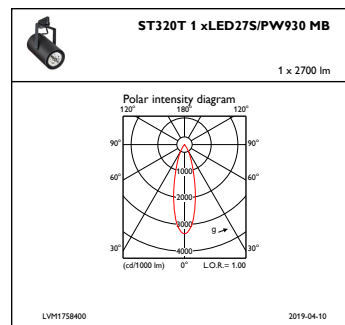

IFPC1_ST320T1xLED27SPW930MB