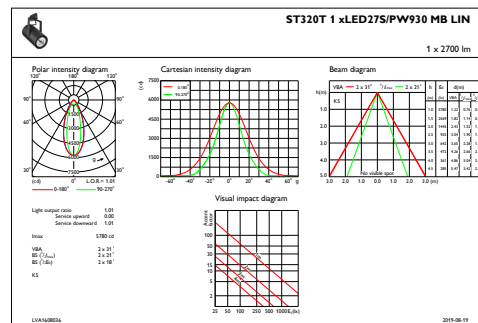

Måttskiss

GreenSpace Accent ST315T-ST330T

Fotometriska data

IFCC1_ST320T1xLED27SPW930MBLIN

IFAS1_ST320T1xLED27SPW930MBLIN

OFFPC1_ST320T1xLED27SPW930MBLIN

IFPC1_ST320T1xLED27SPW930MB

Fotometriska data