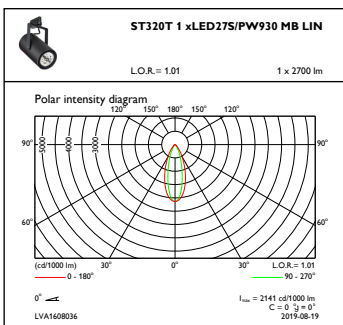

OFFPC1_ST320T1xLED27SPW930MBLIN