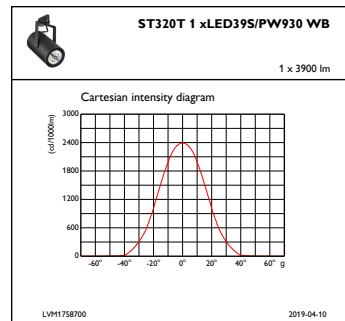

Fotometriske data

IFPC1_ST320T1xLED39SPW9WB

IFCC1_ST320T1xLED39SPW9WB