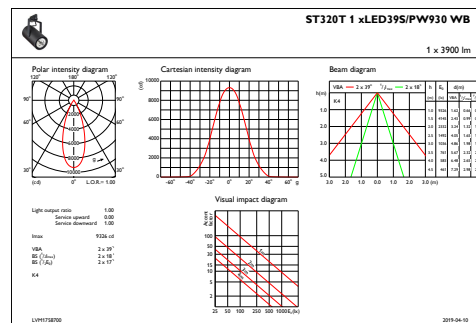

## Fotometriske data

IFAS1\_ST320T1xLED39SPW9WB LIN

IFCC1\_ST320T1xLED39SPW9WB LIN

IFPC1\_ST320T1xLED39SPW9WB LIN

IFAS1\_ST320T1xLED39SPW9WB