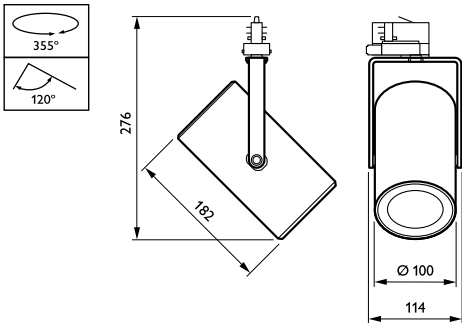

GreenSpace Accent-lyskaster

Målskisse

GreenSpace Accent ST315T-ST330T