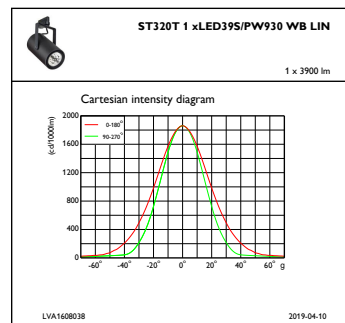

IFCC1_ST320T1xLED39SPW9WB LIN