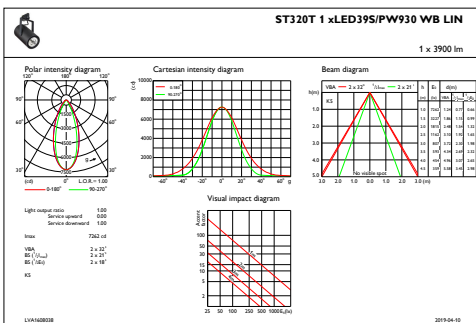

Fotometriske data

IFAS1_ST320T1xLED39SPW9WB LIN