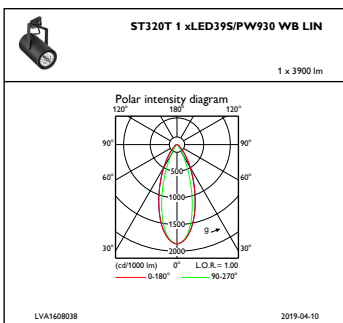

IFPC1_ST320T1xLED39SPW9WB LIN