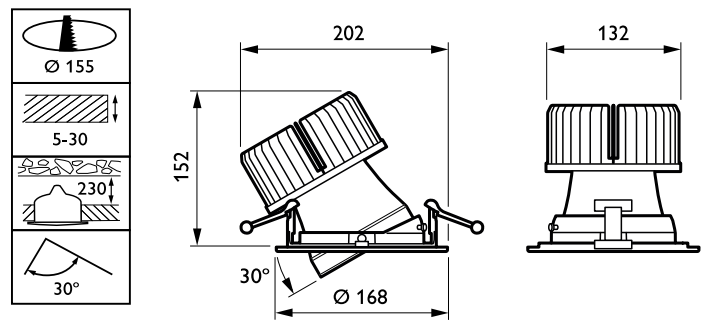

LuxSpace Accent RS730B-RS752B