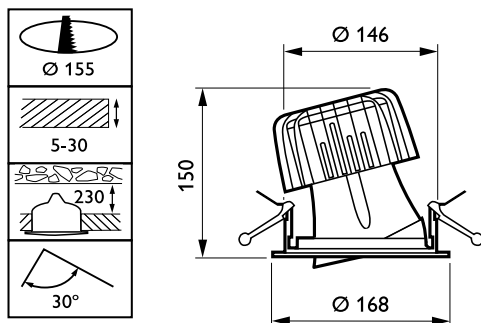

Kontroller og dimming

Kan dimmes	No

Mekanisk og innfatning

Innfatningsmateriale	Aluminium
Reflektormateriale	Aluminium
Optikkmateriale	Aluminium
Optisk deksel-/linsemateriale	Polykarbonat
Festemateriale	-
Optisk deksel-/linsefinish	Frostet
Total høyde	150 mm
Diameter - totalt	168 mm
Farge	hvit

Godkjenning og bruk

Ingress beskyttelseskode	IP20 [Fingerbeskyttet]
Mek. støt, beskyttelseskode	IK02 [0.2 J standard]

Innledende ytelse (i samsvar med IEC)

Opprinnelig lysytelse	3900 lm
Toleranse for lysytelse	+/-10%
Opprinnelig lyseffekt for LED-armatur	88,636363636364 lm/W
Oppr. Korr. Fargetemperatur	3000 K
Oppr. Fargegjengivelsesindeks	≥90
Opprinnelig kromatisitet	(0.43, 0.40) SDCM <3
Opprinnelig inngangseffekt	44 W
Strømforbruktoleranse	+/-10%

Ytelse over tid (i samsvar med IEC)

Control gear failure rate at median useful life 50000 h	5 %
Lumen maintenance at median useful life* 50000 h	L80

Bruksforhold

For omgivelsestemperaturer mellom	+10 to +40 °C
Performance ambient temperature Tq	25 °C

Produktdata

Fullstendig produktkode	871869916716500
Produktnavn for bestilling	RS751B LED395/930 PSE-E NB WH
EAN/UPC – produkt	8718699167165
Bestillingskode	16716500
Teller – antall per pakke	1
Teller – pakker per utvendige boks	1
Materialenr. (12NC)	910500459427
Nettovekt (stykk)	1,377 kg

Målskisse

LuxSpace Accent RS730B-RS752B