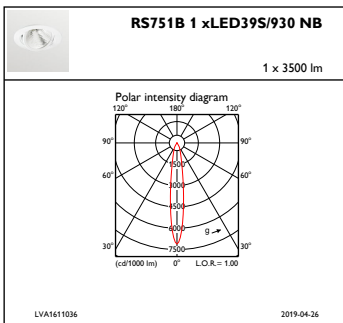

Målskisse

LuxSpace Accent RS730B-RS752B

LuxSpace Accent RS730B-RS752B

Fotometriske data

IFAS1_RS751B1xLED40S930NB

IFCC1_RS751B1xLED40S930NB

IFPC1_RS751B1xLED40S930NB