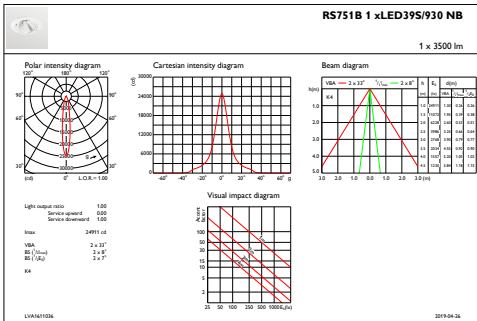

Målskisse

LuxSpace Accent RS730B-RS752B

LuxSpace Accent RS730B-RS752B

Fotometriske data

IFAS1_RS751B1xLED40S930NB

IFCC1_RS751B1xLED40S930NB

IFPC1_RS751B1xLED40S930NB