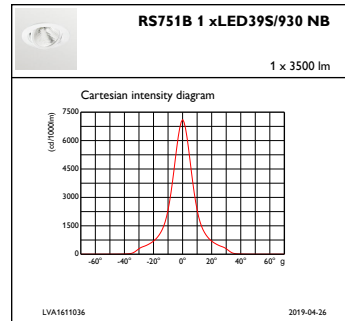

Produktdata

Fullstendig produktkode	871869916716500
Produktnavn for bestilling	RS751B LED395/930 PSE-E NB WH
EAN/UPC – produkt	8718699167165
Bestillingskode	16716500
Teller – antall per pakke	1
Teller – pakker per utvendige boks	1
Materialenr. (12NC)	910500459427
Nettovekt (stykk)	1,377 kg

Målskisse

LuxSpace Accent RS730B-RS752B

LuxSpace Accent RS730B-RS752B

Fotometriske data

IFAS1_RS751B1xLED40S930NB

IFCC1_RS751B1xLED40S930NB

IFPC1_RS751B1xLED40S930NB