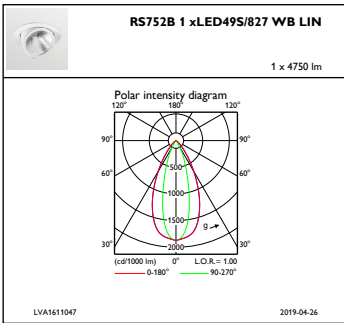

Boyutlu çizim

LuxSpace Accent RS730B-RS752B

LuxSpace Accent RS730B-RS752B

Fotometrik bilgi

IFAS1\_RS752B1xLED495827WBLIN

IFCC1\_RS752B1xLED495827WBLIN

IFPC1\_RS752B1xLED495827WBLIN