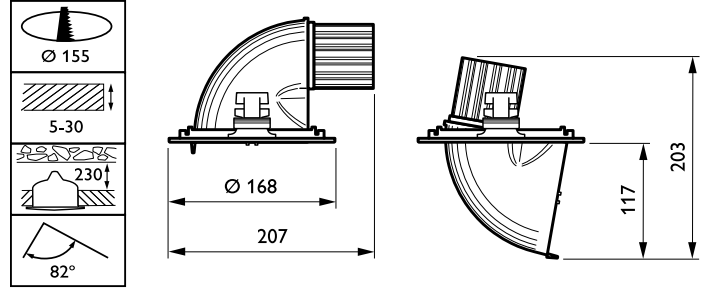

LuxSpace Accent RS730B-RS752B