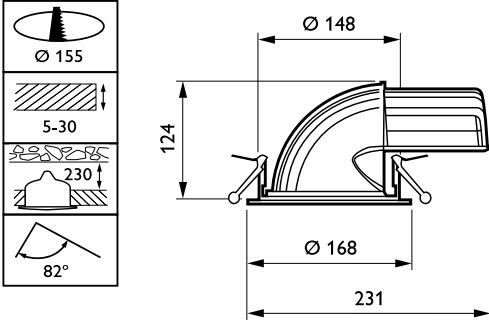

Boyutlu çizim

LuxSpace Accent RS730B-RS752B