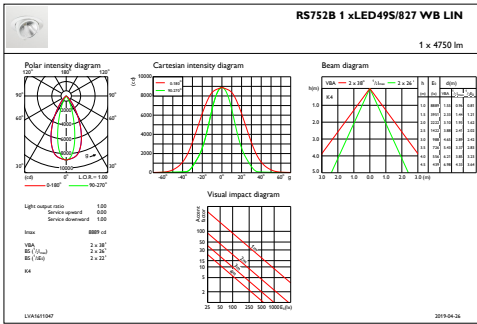

Dimensional drawing

LuxSpace Accent RS730B-RS752B

LuxSpace Accent RS730B-RS752B

Photometric data

IFAS1_RS752B1xLED495827WBLIN

IFCC1_RS752B1xLED495827WBLIN

IFPC1_RS752B1xLED495827WBLIN