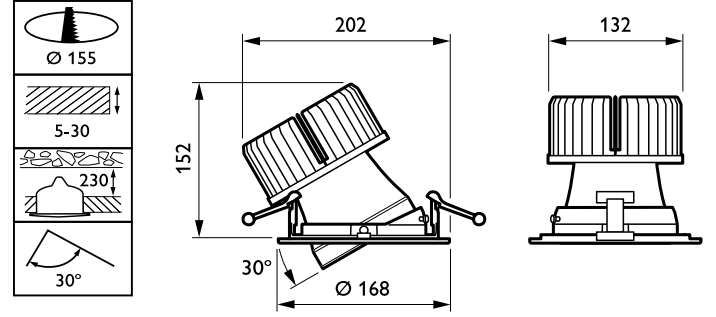

LuxSpace Accent RS730B-RS752B