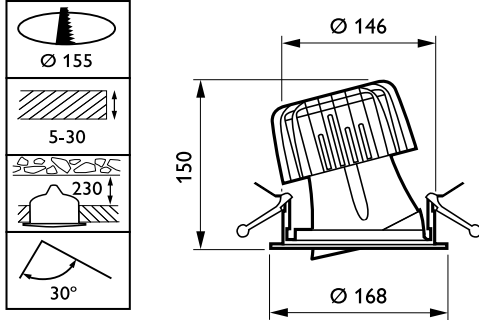

LuxSpace Accent Fresh Food

Boyutlu çizim

LuxSpace Accent RS730B-RS752B