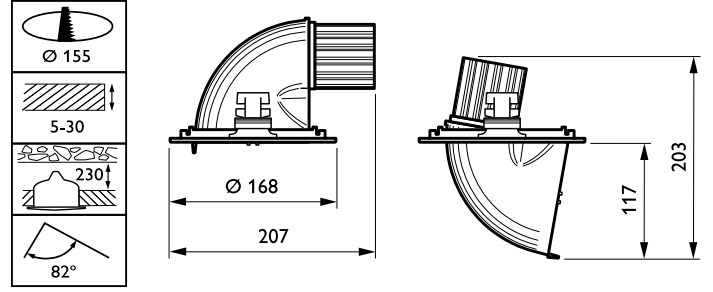

LuxSpace Accent RS730B-RS752B