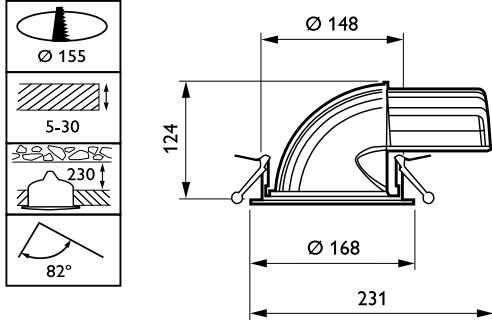

LuxSpace Accent Fresh Food

Boyutlu çizim

LuxSpace Accent RS730B-RS752B