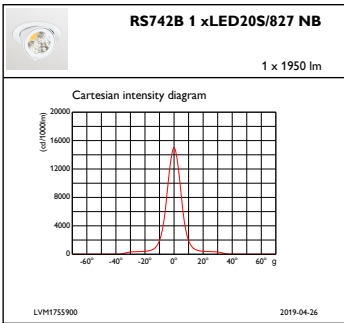

Ürün Verileri

Tam ürün kodu	871869916787500
Sipariş ürün adı	RS742B LED20S/827 PSE-E NB BK
EAN/UPC - Ürün	8718699167875
Sipariş kodu	16787500
Numeratör - Paket Başına Miktar	1
Numeratör - Büyük kutu başına paket sayısı	1
Malzeme No. (12NC)	910500459492
Net Ağırlık (Parça Başı)	0,600 kg

LuxSpace Accent Compact Dirsek

Boyutlu çizim

LuxSpace Accent RS730B-RS752B

Fotometrik bilgi

IFAS1_RS742B1xLED20S827NB

IFPC1_RS742B1xLED20S827NB

IFCC1_RS742B1xLED20S827NB

LuxSpace Accent Compact Dirsek