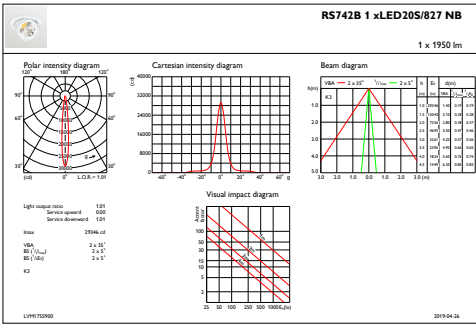

Fotometrik bilgi

IFAS1_RS742B1xLED20S827NB