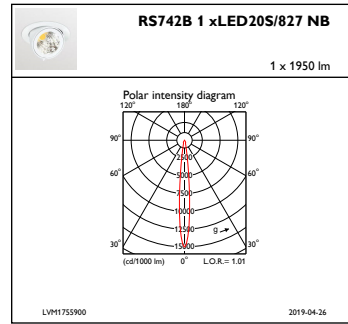

LuxSpace Accent Compact Dirsek

Boyutlu çizim

LuxSpace Accent RS730B-RS752B

Fotometrik bilgi

IFAS1_RS742B1xLED20S827NB

IFPC1_RS742B1xLED20S827NB

IFCC1_RS742B1xLED20S827NB

LuxSpace Accent Compact Dirsek