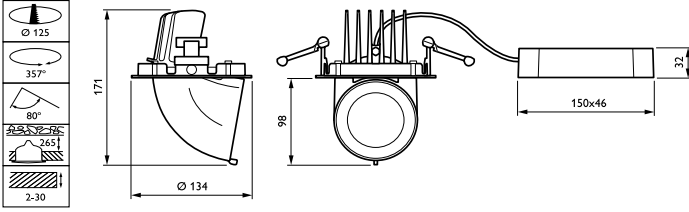

LuxSpace Accent Compact Dirsek

Boyutlu çizim

LuxSpace Accent RS730B-RS752B