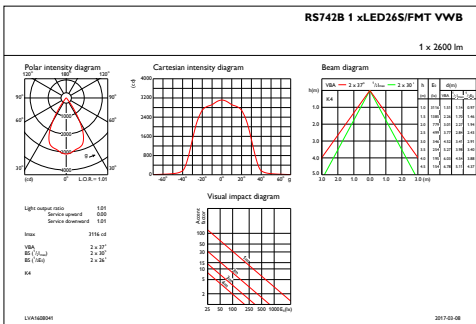

LuxSpace Accent RS730B-RS752B

Fotometriske data

IFAS1_RS742B1xLED26SFMTVWB