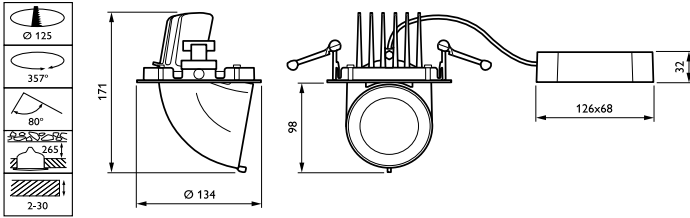

LuxSpace Accent Compact Elbow

Målskisse