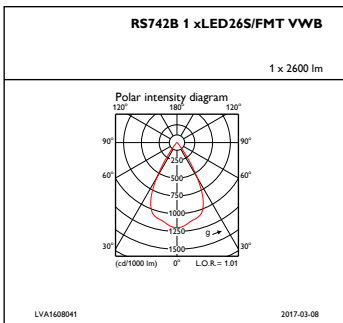

Diameter - totalt	134 mm
Farge	hvit

Godkjenning og bruk

Ingress beskyttelseskode	IP20 [Fingerbeskyttet]
Mek. støt, beskyttelseskode	IK02 [0.2 J standard]

Innledende ytelse (i samsvar med IEC)

Opprinnelig lysytelse	2700 lm
Toleranse for lysytelse	+/-10%
Opprinnelig lyseffekt for LED-armatur	68,35443037974683 lm/W
Oppr. Korr. Fargetemperatur	3000 K
Oppr. Fargegjengivelsesindeks	≥80
Opprinnelig kromatisitet	(0.40, 0.33) SDCM <3
Opprinnelig inngangseffekt	39.5 W
Strømforbruktoleranse	+/-10%

LuxSpace Accent Compact Elbow

Målskisse

LuxSpace Accent RS730B-RS752B

Fotometriske data

IFAS1_RS742B1xLED26SFMTVWB

IFCC1_RS742B1xLED26SFMTVWB

IFPC1_RS742B1xLED26SFMTVWB

LuxSpace Accent Compact Elbow