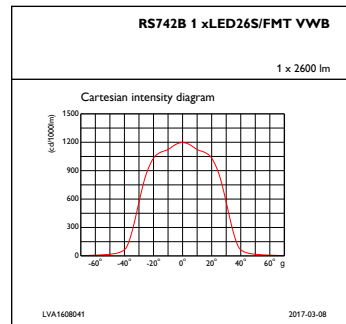

Diameter - totalt	134 mm
Farge	hvit

Godkjenning og bruk

Ingress beskyttelseskode	IP20 [Fingerbeskyttet]
Mek. støt, beskyttelseskode	IK02 [0.2 J standard]

Innledende ytelse (i samsvar med IEC)

Opprinnelig lysytelse	2700 lm
Toleranse for lysytelse	+/-10%
Opprinnelig lyseffekt for LED-armatur	68,35443037974683 lm/W
Oppr. Korr. Fargetemperatur	3000 K
Oppr. Fargegjengivelsesindeks	≥80
Opprinnelig kromatisitet	(0.40, 0.33) SDCM <3
Opprinnelig inngangseffekt	39.5 W
Strømforbruktoleranse	+/-10%

LuxSpace Accent Compact Elbow

Målskisse

LuxSpace Accent RS730B-RS752B

Fotometriske data

IFAS1_RS742B1xLED26SFMTVWB

IFCC1_RS742B1xLED26SFMTVWB

IFPC1_RS742B1xLED26SFMTVWB

LuxSpace Accent Compact Elbow