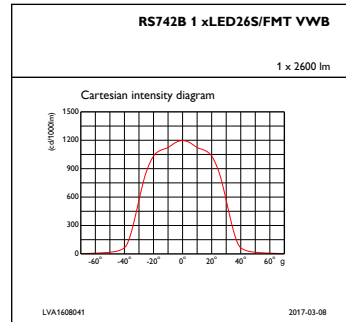

IFCC1_RS742B1xLED26SFMTVWB