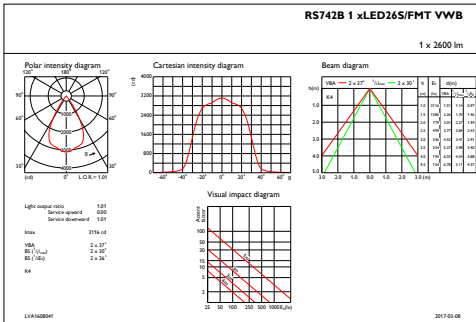

Fotometrik bilgi

IFAS1_RS742B1xLED26SFMTVWB