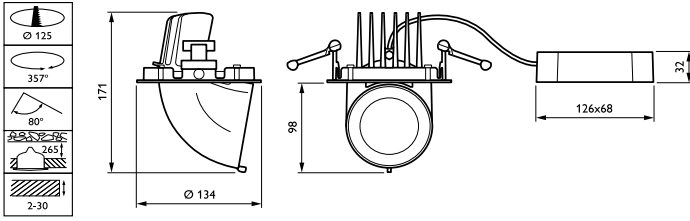

LuxSpace Accent Compact Dirsek

Boyutlu çizim

LuxSpace Accent RS730B-RS752B