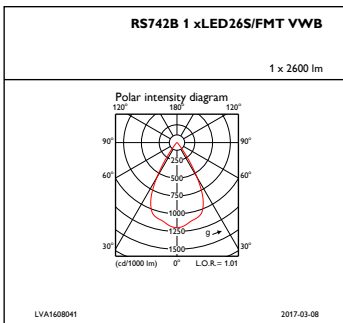

Toplam çap	134 mm
Renk	White

Onay ve Uygulama

Girişime Karşı Koruma Sınıfı	IP20 [Parmak korumalı]
Mekanik çarpışma koruma kodu	IK02 [0.2 J standard]

Başlangıç Performansı (IEC Uyumlu)

Başlangıçtaki ışık Akısı	2700 lm
Işık akısı toleransı	+/-10%
LED'li aydınlatma armatürü başlangıç verimi	68,35443037974683 lm/W
Başlangıçtaki İlişkili Renk Sıcaklığı	3000 K
Başlangıçtaki Renkssel Geriverim İndeksi	≥80
Başlangıç Renk Türü	(0.40, 0.33) SDCM <3
Başlangıç giriş gücü	39.5 W
Güç tüketimi toleransı	+/-10%

LuxSpace Accent Compact Dirsek

Boyutlu çizim

LuxSpace Accent RS730B-RS752B

Fotometrik bilgi

IFAS1_RS742B1xLED26SFMTVWB

IFCC1_RS742B1xLED26SFMTVWB

IFPC1_RS742B1xLED26SFMTVWB

LuxSpace Accent Compact Dirsek