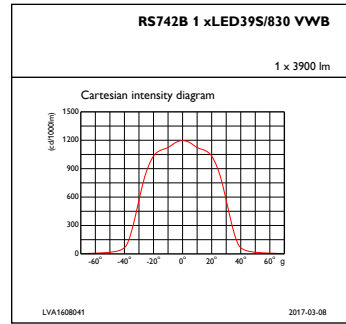

IFCC1_RS742B1xLED395830VWB