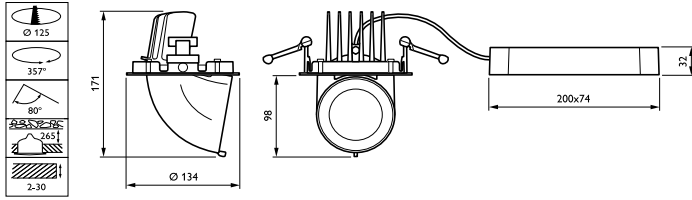

LuxSpace Accent Compact Dirsek

Boyutlu çizim

LuxSpace Accent RS730B-RS752B