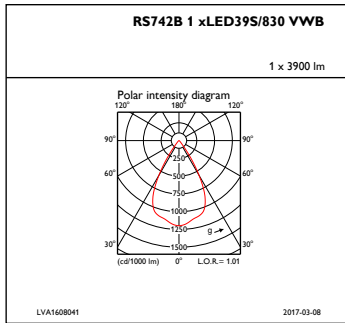

IFPC1_RS742B1xLED395830VWB