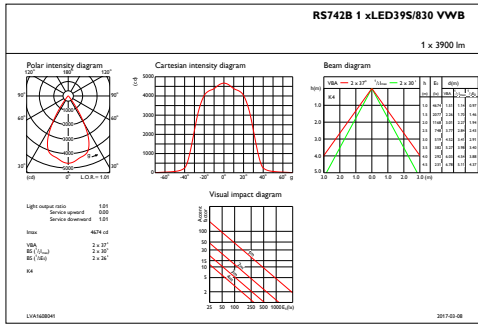

Fotometrik bilgi

IFAS1_RS742B1xLED395830VWB