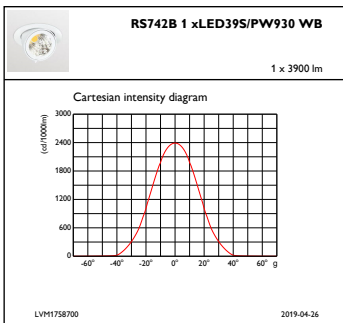

Total høyde	109 mm
Diameter - totalt	134 mm
Farge	hvit

Godkjenning og bruk

Ingress beskyttelseskode	IP20 [Fingerbeskyttet]
Mek. støt, beskyttelseskode	IK02 [0.2 J standard]

Innledende ytelse (i samsvar med IEC)

Opprinnelig lysytelse	3900 lm
Toleranse for lysytelse	+/-10%
Opprinnelig lyseffekt for LED-armatur	101,2987012987013 lm/W
Oppr. Korr. Fargetemperatur	3000 K
Oppr. Fargegjengivelsesindeks	≥80
Opprinnelig kromatisitet	(0.42, 0.39) SDCM <3
Opprinnelig inngangseffekt	38.5 W
Strømforbruktoleranse	+/-10%

Produktdata

Fullstendig produktkode	871869916792900
Produktnavn for bestilling	RS742B LED395/PW930 PSU-E WB WH
EAN/UPC – produkt	8718699167929
Bestillingskode	16792900
Teller – antall per pakke	1
Teller – pakker per utvendige boks	1
Materialenr. (12NC)	910500459497
Nettvekt (stykk)	0,600 kg

LuxSpace Accent Compact Elbow

Målskisse

LuxSpace Accent RS730B-RS752B

Fotometriske data

IFPC1_RS742B1xLED39SPW9WB

IFAS1_RS742B1xLED39SPW9WB

IFCC1_RS742B1xLED39SPW9WB

LuxSpace Accent Compact Elbow