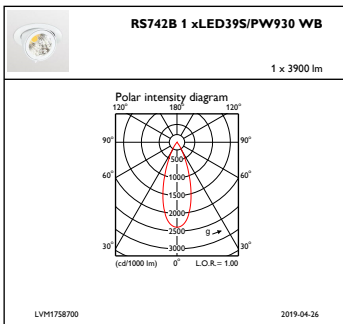

Total høyde	109 mm
Diameter - totalt	134 mm
Farge	hvit

Godkjenning og bruk

Ingress beskyttelseskode	IP20 [Fingerbeskyttet]
Mek. støt, beskyttelseskode	IK02 [0.2 J standard]

Innledende ytelse (i samsvar med IEC)

Opprinnelig lysytelse	3900 lm
Toleranse for lysytelse	+/-10%
Opprinnelig lyseffekt for LED-armatur	101,2987012987013 lm/W
Oppr. Korr. Fargetemperatur	3000 K
Oppr. Fargegjengivelsesindeks	≥80
Opprinnelig kromatisitet	(0.42, 0.39) SDCM <3
Opprinnelig inngangseffekt	38.5 W
Strømforbruktoleranse	+/-10%

Produktdata

Fullstendig produktkode	871869916792900
Produktnavn for bestilling	RS742B LED395/PW930 PSU-E WB WH
EAN/UPC – produkt	8718699167929
Bestillingskode	16792900
Teller – antall per pakke	1
Teller – pakker per utvendige boks	1
Materialenr. (12NC)	910500459497
Nettvekt (stykk)	0,600 kg

LuxSpace Accent Compact Elbow

Målskisse

LuxSpace Accent RS730B-RS752B

Fotometriske data

IFPC1_RS742B1xLED39SPW9WB

IFAS1_RS742B1xLED39SPW9WB

IFCC1_RS742B1xLED39SPW9WB

LuxSpace Accent Compact Elbow