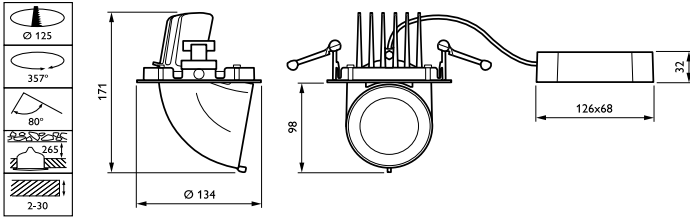

LuxSpace Accent Compact Elbow

Målskisse

LuxSpace Accent RS730B-RS752B