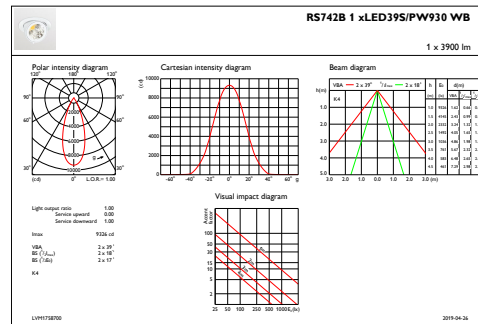

Fotometriske data

IFPC1_RS742B1xLED39SPW9WB

IFAS1_RS742B1xLED39SPW9WB