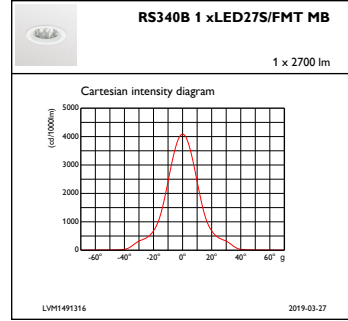

Fotometrik bilgi

IFCC1_RS340B1xLED26SFMTMB