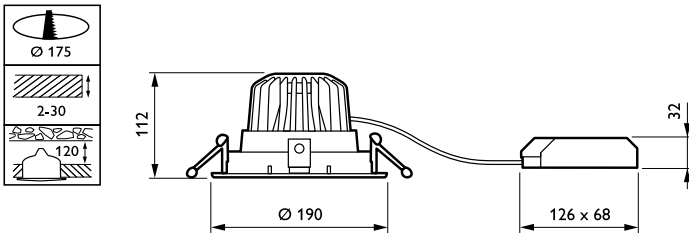

Onay ve Uygulama

Girişime Karşı Koruma Sınıfı	IP20 [Parmak korumalı]
Mekanik çarpışma koruma kodu	IK02 [0.2 J standard]

Başlangıç Performansı (IEC Uyumlu)

Başlangıçtaki ışık Akısı	2700 lm

Işık akısı toleransı	+/-10%
LED'li aydınlatma armatürü başlangıç verimi	68,35443037974683 lm/W
Başlangıçtaki İlişkili Renk Sıcaklığı	3000 K
Başlangıçtaki Renksel Geriverim İndeksi	≥80
Başlangıç Renk Türü	(0.40, 0.33) SDCM<3
Başlangıç giriş gücü	39.5 W
Güç tüketimi toleransı	+/-10%

Zaman İçindeki Performansı (IEC Uyumlu)

Control gear failure rate at median useful life 50000 h	5 %
Lümen sürekliliği, 25° C - 50.000 sa faydalı kullanım ömrü sonunda	L80

Uygulama Koşulları

Ortam sıcaklığı aralığı	+10 to +25 °C
Performance ambient temperature Tq	25 °C
Rastgele anahtara uygun	Yes (relates to presence/ movement detection and daylight harvesting)

Ürün Verileri

Tam ürün kodu	871869917195700
Sipariş ürün adı	RS340B LED27S/FMT PSU-E MB WH
EAN/UPC - Ürün	8718699171957
Sipariş kodu	17195700
Numeratör - Paket Başına Miktar	1
Numeratör - Büyük kutu başına paket sayısı	1
Malzeme No. (12NC)	910500459721
Net Ağırlık (Parça Başına)	0,800 kg

Boyutlu çizim

GreenSpace Accent RS340B-RS343B