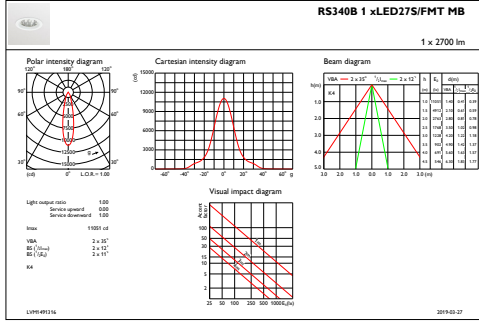

Fotometrik bilgi

IFAS1_RS340B1xLED26SFMTMB