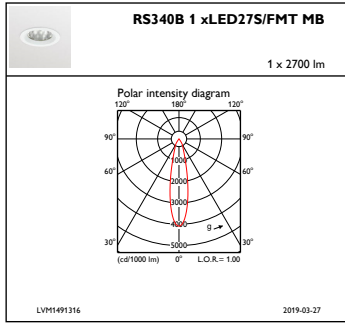

IFAS1_RS340B1xLED26SFMTMB

IFPC1_RS340B1xLED26SFMTMB