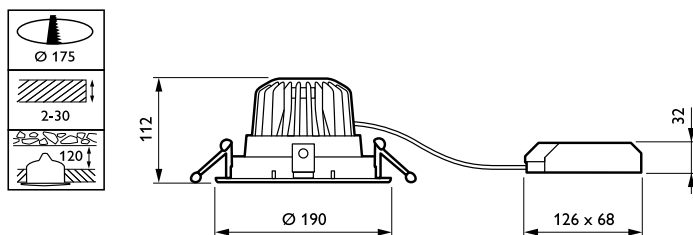

### Matériaux et finitions

Matériaux du boîtier	Aluminium
Matériaux de réflecteur	Polycarbonate à revêtement d'aluminium
Constitution de l'optique	Polycarbonate
Matériaux cache optique/lentille	Polycarbonate
Matériel de fixation	Steel
Finition de cache optique/lentille	Dépoli
Hauteur totale	112 mm
Diamètre total	190 mm
Commande	Blanc

## Schéma dimensionnel