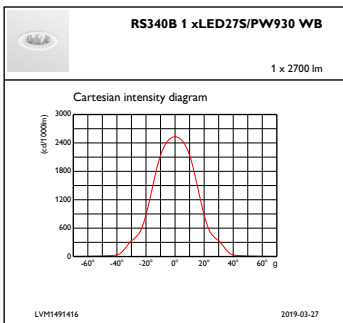

IFAS1_RS340B1xLED27SPW9WB

IFCC1_RS340B1xLED27SPW9WB