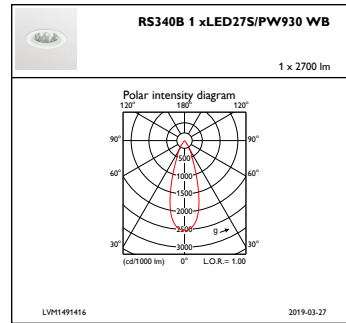

Données photométriques

IFPC1_RS340B1xLED27SPW9WB